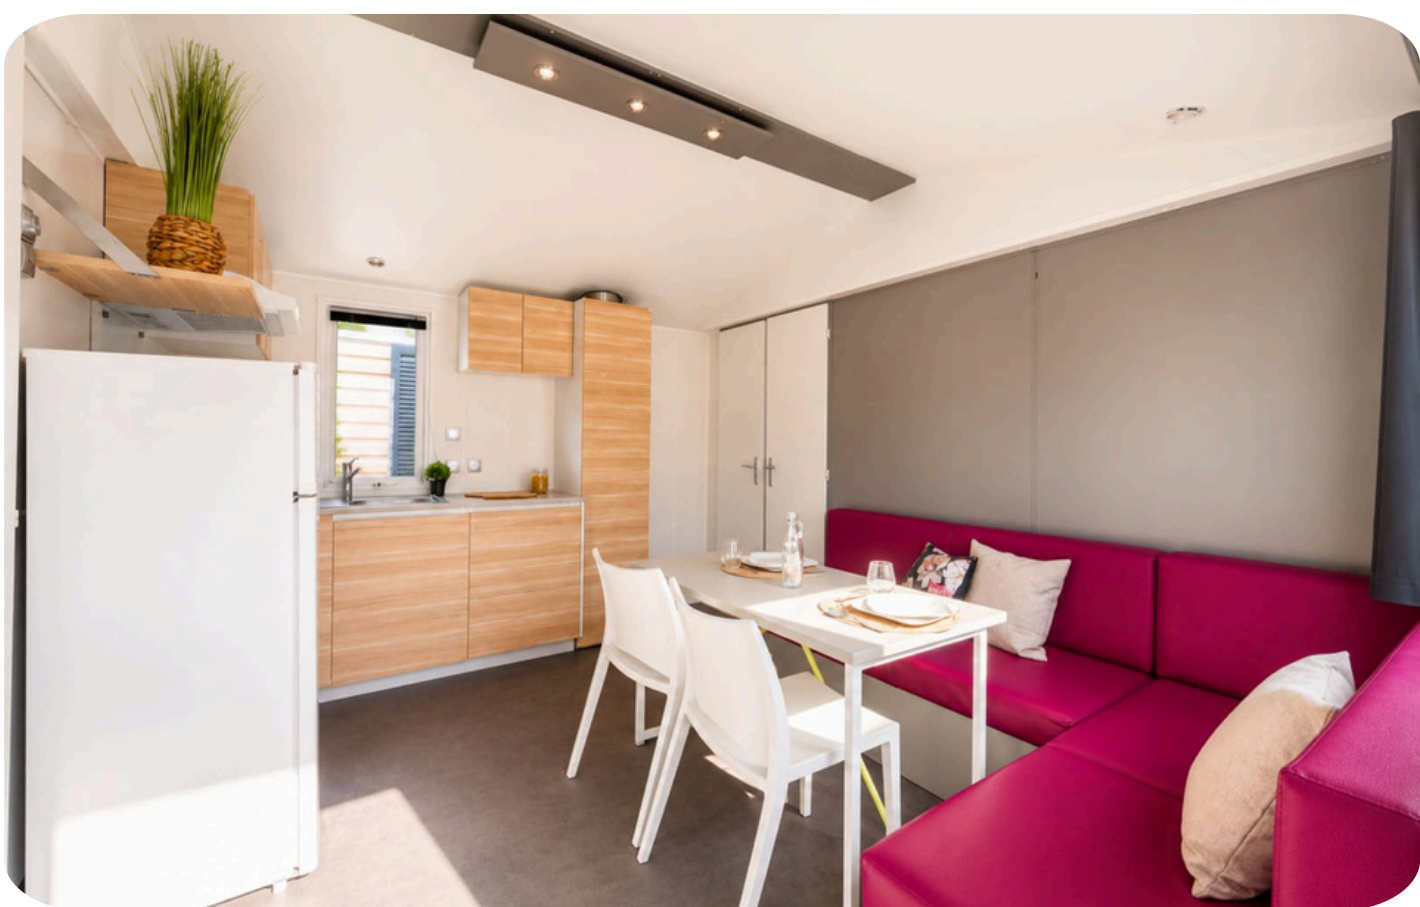

O'HARA 734.2

2 chambres - 1 salle de bain

N°45

MODELE 4M DE LARGE

Le mobil home O'hara 734.2, est un mobil home d'occasion de 2015. Il propose un agencement optimisé, un espace nuit bien penser et bien aménager. Il dispose de de deux chambres dont la chambre parentale qui peut accueillir un lit bébé grâce à son espace optimisé et spacieuse. Tout le confort nécessaire pour profiter en vacances en famille sur un camping ou un PRL.

2 chambres

25 m²

7.30m x 4m

Les petits plus :

- Bon rapport qualité/prix
- Cuisine équipé
- Espace bien aménager
- Grande chambre parentale

15 500 €