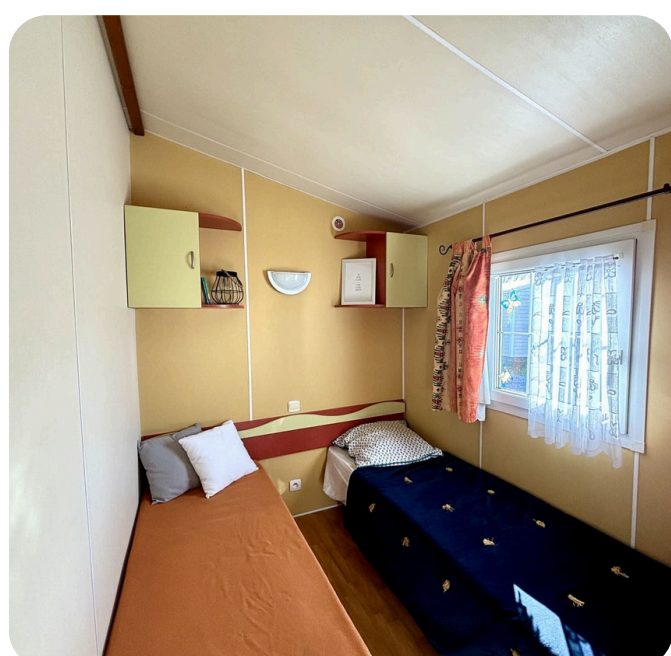

WATIPI TEXAS

3 chambres – 1 salle de bain

N°44

MOBIL-HOME PETIT PRIX

Le mobil-home neuf IRM Titania 3m est un modèle compact de 32m², idéal pour les terrains étroits, offrant 3 chambres et un aménagement optimisé pour un confort maximal. Convient pour une famille de 6 à 8 personnes. Petit prix pour petit budget. Baie vitré porte entrée principal.

3 chambres

32 m²

8m x 4m

Les petits plus :

- Espace de vie avec canapé d'angle
- Grand rangement dans le séjour
- Bardage 4 faces lin
- 3 Chambres
- Entrée baie vitré
- Compact
- Petit prix

www.lebonmobilhome.fr
07.49.98.79.76