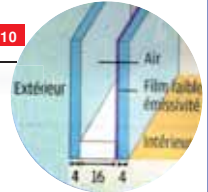

Construction - isolation

- Plancher "ISOTHERM" 64 mm avec isolation thermique renforcée de série (40 mm laine minérale) **Point fort IRM**
- Très grande rigidité uniforme du plancher grâce au châssis ultra résistant acier galvanisé et aux lambourdes bois de grande hauteur (165 mm) très rapprochées (tous les 45 cm) **Point fort IRM**
- Châssis "ISOPRO" d'IRM à installation rapide :
  - Calage facile : 8 points en périphérie + vérins de réglage intégrés **Point fort IRM**
  - Raccordement facile : réseau d'évacuation des eaux usées déjà installé par IRM **Point fort IRM**
  - Branchement facile : boîtier de raccordement électrique pré-installé. **Point fort IRM**
- Murs extérieurs (50 mm) avec isolation renforcée (laine minérale) **Innovation IRM 2010**
- Toiture en panneaux tuiles acier galvanisé anti-corrosion avec isolation renforcée (120 mm de laine minérale) **Innovation IRM 2010**
- Fenêtres à projection avec double vitrage 4-16-4 faiblement émissif **Point fort IRM**
- Convecteur électrique salon de 1500 W, (en option : convecteur dans les chambres (500 W) et la salle d'eau (500 W))
- Gouttières sur l'avant et sur l'arrière avec descentes de gouttières "invisibles" car intégrées dans les montants
- Bardage vinyle de type Canadien, résistant aux U.V. et aux intempéries, sans entretien.
- Chauffe-eau gaz à tirage naturel. Détendeur-inverseur propane bi-lyre.
- Ampoules à économie d'énergie

Plancher "ISOTHERM 64"