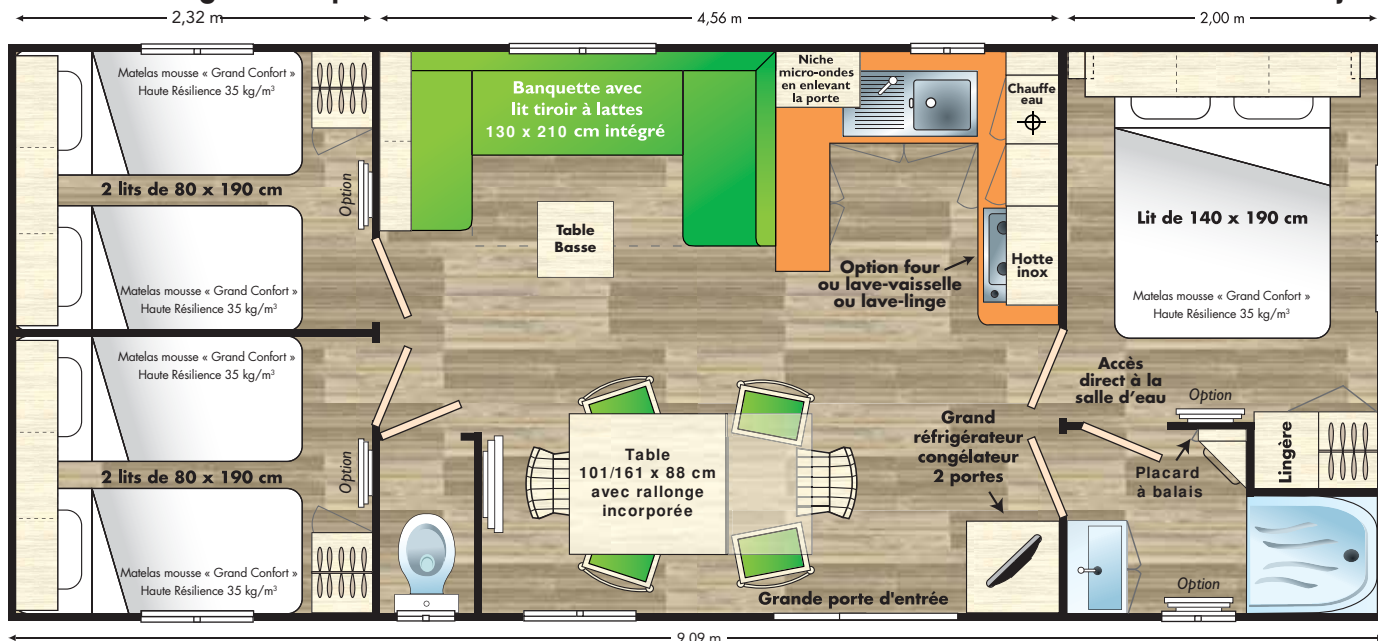

Super Octalia 3 - 2010

9,09 x 4 m. - 3 chambres - 6 à 8 personnes - 34,20 m²

Isolation renforcée TOTALE (laine minérale) : toit (120 mm), murs (50 mm), plancher (64 mm)
Matelas mousse « Grand Confort », Haute Résilience, 35 kg/m³. Nouvelles décorations intérieures
Fenêtres grande hauteur (+ 12 cm). Porte d'entrée 2/3 – 1/3 = coin repas plus spacieux
Finition résidentielle Standard = Hotte inox, portes sur caisson de rangement salon et chambre enfants, spots dans chambre enfants

■ **Dimensions** (hors tout, gouttières comprises) : 9,09 x 4 m. ■ **Superficie** (occupation au sol) = 34,20 m²

■ **Couchage** : 6 à 8 personnes

■ **3 chambres + lit tiroir à lattes dans le séjour**

Ce modèle existe aussi en version Confort avec une décoration et un équipement plus cosssus (volets roulants dans les chambres, convecteurs partout, plus de meubles, canapés et rideaux luxe, etc).

Super Octalia 3 - 2010

- Dimensions** (hors tout, gouttières comprises) : **9,09 x 4 m.**
- Superficie** (Long. x Larg ext. MH : 9,06 m x 3,78 m) = **34,20 m²**
- 3 chambres + lit tiroir à lattes dans le séjour**
- Couchage** : **6 à 8 personnes**

Plancher "ISOTHERM 64"

Séjour (plafond rampant : 2,08 / 2,46 m)

- Banquette de séjour avec tissu traité anti-taches Teflon® et anti-moisissures Sanitized® avec lit tiroir à lattes intégré
- Meuble de rangement au-dessus de la banquette avec portes
- Table basse de salon - Porte d'entrée 2/3 - 1/3