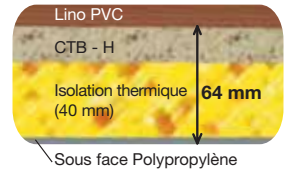

Construction - isolation

- Plancher "ISOTHERM" 64 mm avec isolation thermique renforcée de série (40 mm laine minérale) **Point fort IRM**
- Très grande rigidité uniforme du plancher grâce au châssis ultra résistant acier galvanisé et aux lambourdes bois de grande hauteur (165 mm) très rapprochées (tous les 45 cm) **Point fort IRM**
- Châssis "ISOPRO" d'IRM à installation rapide :
  - Calage facile : 8 points en périphérie + vérins de réglage intégrés **Point fort IRM**
  - Raccordement facile : réseau d'évacuation des eaux usées déjà installé par IRM **Point fort IRM**
  - Branchement facile : boîtier de raccordement électrique pré-installé. **Point fort IRM**
- Murs extérieurs (50 mm) avec isolation renforcée (laine minérale) **Innovation IRM 2010**
- Toiture en panneaux tuiles acier galvanisé anti-corrosion avec isolation renforcée (120 mm de laine minérale) **Innovation IRM 2010**
- Fenêtres à projection avec double vitrage 4-16-4 faiblement émissif **Point fort IRM**
- Convecteur électrique salon de 1500 W, (en option : convecteur dans les chambres (500 W) et la salle d'eau (500 W))
- Gouttières sur l'avant et sur l'arrière avec descentes de gouttières "invisibles" car intégrées dans les montants
- Bardage vinyle de type Canadien, résistant aux U.V. et aux intempéries, sans entretien.
- Chauffe-eau gaz à tirage naturel. Détendeur-inverseur propane bi-lyre.
- Ampoules à économie d'énergie

Plancher "ISOTHERM 64"