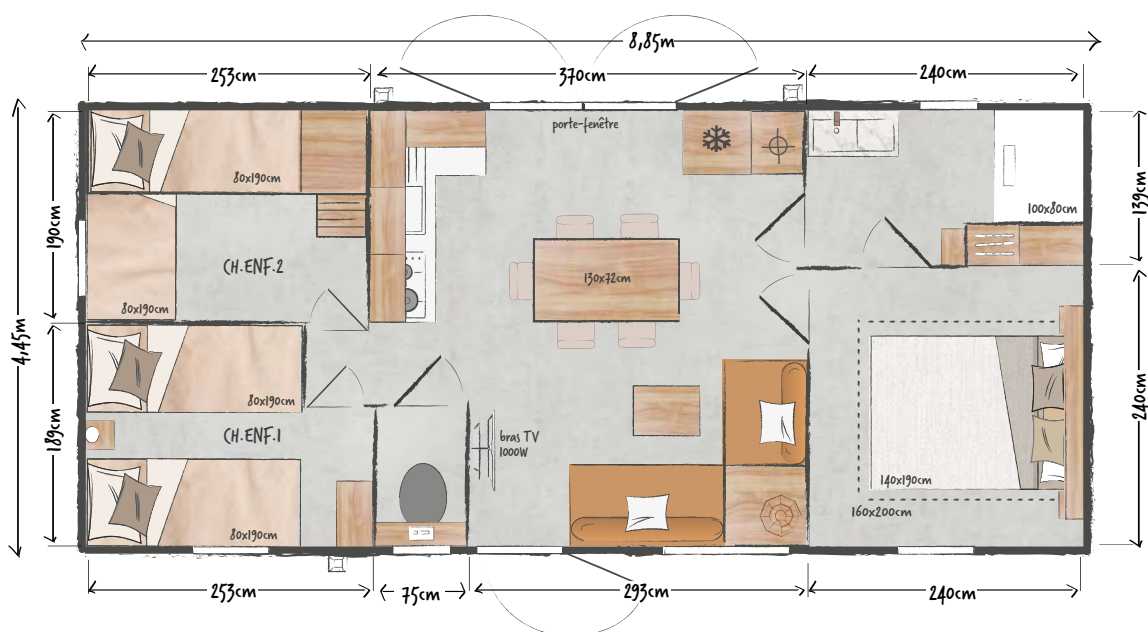

# 884 3CH

côté jardin

Modèle présenté avec l'option bardage 4 faces Wood Bois ajouré, pose verticale

**3 Chambres**  
**6 Couchages**  
**33 m<sup>2</sup> surface**  
**8,85x4,45 m dimensions\***  
**2,30 m hauteur int.**  
**3,59 m hauteur ext.**

\* Dimensions hors tout et surface plancher intérieur murs.

## CONVIVIAL

Accédez à la terrasse «Côté Jardin» du 884 3ch grâce à sa double porte-fenêtre en façade arrière. Vous apprécierez sa suite parentale avec accès direct à la salle d'eau Easy Clean. Ce grand modèle haut de gamme recevra confortablement tous vos vacanciers.

### SALON / SÉJOUR

- Table rectangulaire 130x72 cm avec ses 6 chaises empilables in & out
- Canapé d'angle sur pieds avec table basse intégrée
- Suspension lumineuse
- Prise de courant avec port USB
- Table basse
- Bras TV