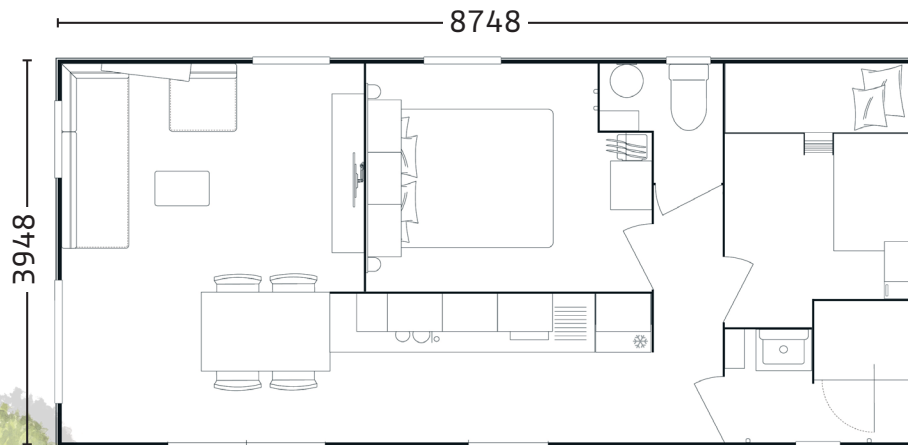

# bergame 87.2

modèle traversable

33 m<sup>2</sup>

Longueur : 8.8 m  
Largeur : 4 m

4 pers.

ÉQUIPÉ ICI DU  
**PACK  
CONFORT**

**NOUVELLE IMPLANTATION**

MULTIPLES AGENCEMENTS DE TERRASSES POSSIBLES

MODÈLE PRÉSENTÉ  
AVEC LES CONFIGURATIONS DE SÉRIE SUIVANTES :

Portes meubles hauts cuisine  
*Vert lichen*

Coussinerie  
*Vert olive*

Rideau  
*Blanc graphite*

MODÈLE PRÉSENTÉ  
AVEC LE PACK CONFORT :

Portes meubles hauts  
dans les chambres  
*Vert lichen*

- Réfrigérateur/  
congélateur Gris silver
- Volets roulants dans  
les chambres
- Miroir dans la chambre  
parentale

MODÈLE PRÉSENTÉ AVEC  
LES OPTIONS SUIVANTES :

Bardage  
4 faces PVC rigide  
"lame large" MARRON

- Portes sur le  
pignon et la façade  
arrière rendant le  
modèle traversable
- Lit gigogne