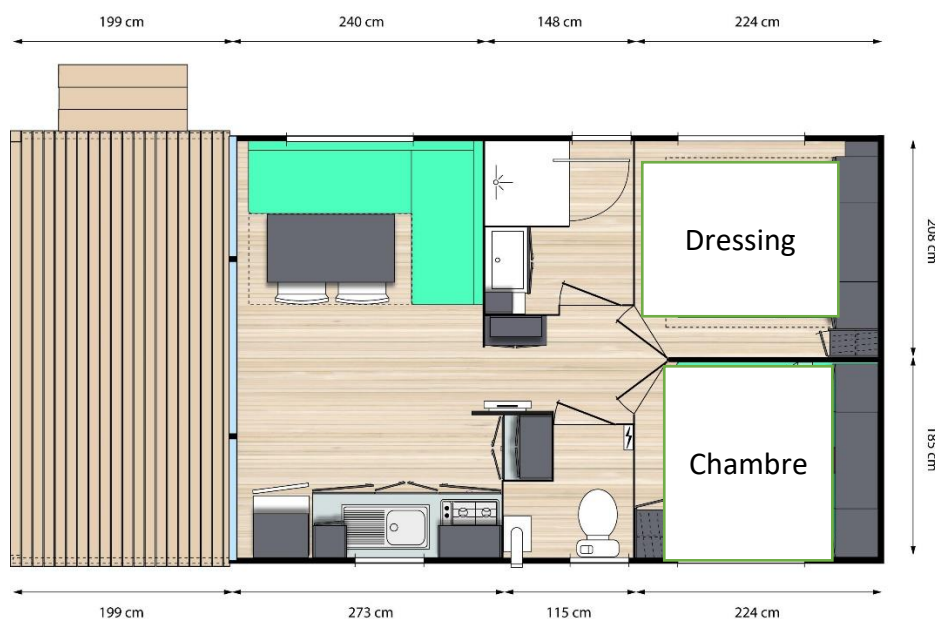

lebonmobilhome

État : **OCCASION**

Année : **2012**

Marque : **O'HARA**

Modèle : **835T Bardage Bois**

Dimensions : **8.30X4.30M**

Caractéristiques :

**Cuisine équipée avec grand frigo congélateur –
Grande Suite Parentale avec Dressing –
Climatisation - Terrasse intégrée**