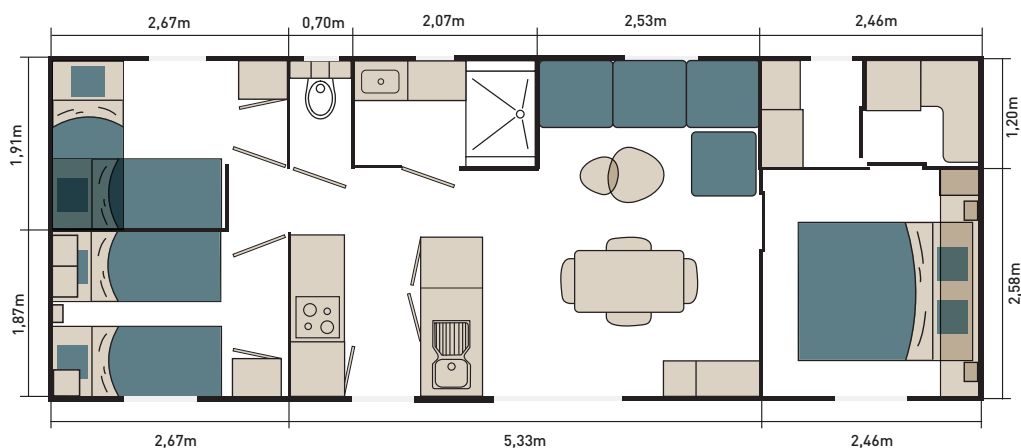

Ponant

40m²

1

Salle de bains

3

Chambres

6/8

Couchages

Longueur : 10,8m / Largeur : 4m

Ce que vous allez aimer

- ✓ Son salon cosy
- ✓ Sa porte avec accès à la terrasse depuis la cuisine
- ✓ Ses trois chambres bien équipées dont une chambre avec lit en hauteur
- ✓ Son dressing et buanderie

LES CHAMBRES :

des voyages imaginaires

- Lit surélevé de 160 x 200 cm avec matelas DUNLOPILLO 35kg dans la chambre parents
- Lits surélevés avec matelas DUNLOPILLO 24kg dans les chambres enfants
- Placards de rangement
- Dressing
- Patère dans la chambre parents
- Volets roulants
- Rideaux occultants
- Chevets encastrés
- Prises et ports USB-C au niveau de la tête de lit
- Prise TV dans la chambre parents
- Liseuses orientables dans la chambre enfants
- Suspensions et bandeau led dans la chambre parents
- Spots led plafond
- Convecteurs 500 W

LA SALLE DE BAINS ET LES WC :

un écrin de douceur

- Cabine de douche 100 x 80 cm
- Meuble avec vasque et mitigeur
- Miroir rétro éclairé
- Patères
- Sèche-serviettes
- WC suspendus
- Fenêtres en verre dépoli double face