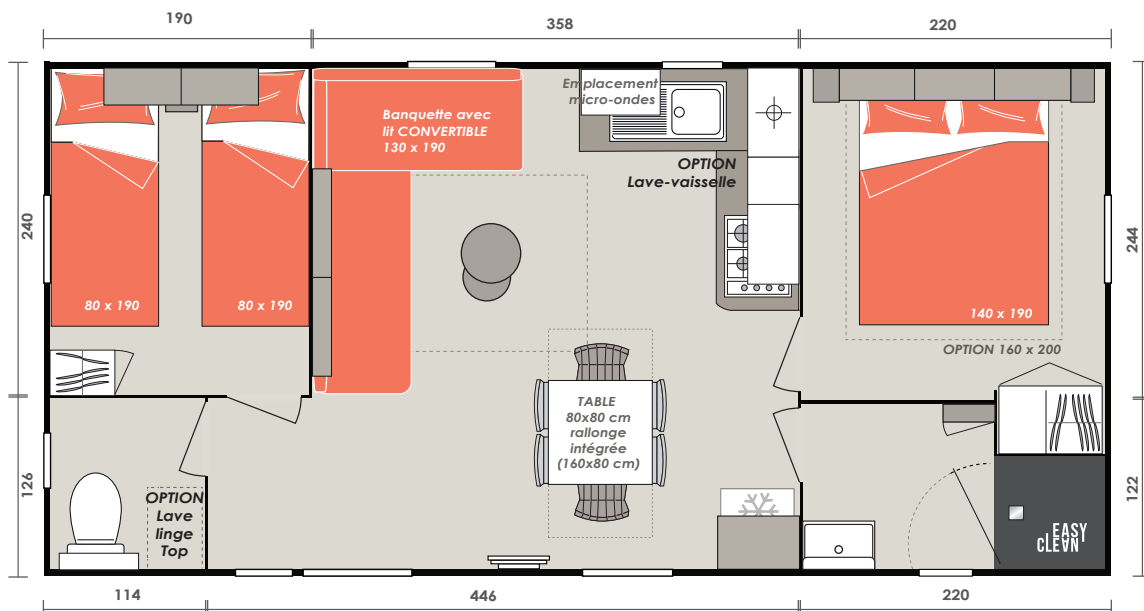

GAMME EXCLUSIVE SIBLU by IRM

siblu ELEGANZIA 2

- Modèle 2 chambres compact et fonctionnel
- Vaste pièce de vie ouverte sur la terrasse
- Cuisine équipée avec four gaz inox de série
- Espace repas séparé
- Banquette en L avec lit convertible
- Chambre parents grande largeur = 2,20 m
- Possibilité options lave-linge et lave-vaisselle

Canapé «Anthracite» et rideaux «Coral»

- 28,30** m²
- L.8,21 m
- L.4,00 m*
- 46** COUCHAGES
- 2** CHAMBRES
- CONVERTIBLE
DANS LE
SÉJOUR
- SALLE D'EAU
**EASY
CLEAN**

*Dimensions hors tout gouttières comprises.

DESCRIPTIF INTÉRIEUR

SÉJOUR PLAFOND RAMPANT (2,08 / 2,46 m)

- Grande banquette multi-coussins avec coffre de rangement, lit convertible 130 x 190 cm
- Tablettes de rangement au dessus de la banquette
- 2 tables basses de salon (diamètre 50 & 40 cm)
- Etagère TV au dessus du réfrigérateur (prise TV précâblée)
- Rampe d'éclairage 3 spots orientables commandée par va-et-vient
- 1 applique murale dans l'espace salon
- Convecteur 1000 W
- Prise électrique + 2 USB
- Interrupteurs cuisine et salon indépendants

ESPACE REPAS SÉPARÉ

- Table ergonomique de 80 x 80 cm avec rallonge intégrée (160 x 80 cm)
- 4 chaises en bois avec assise polyvinyle coloris taupe
- 2 chaises pliantes en bois
- Miroir à l'entrée

CUISINE EN L