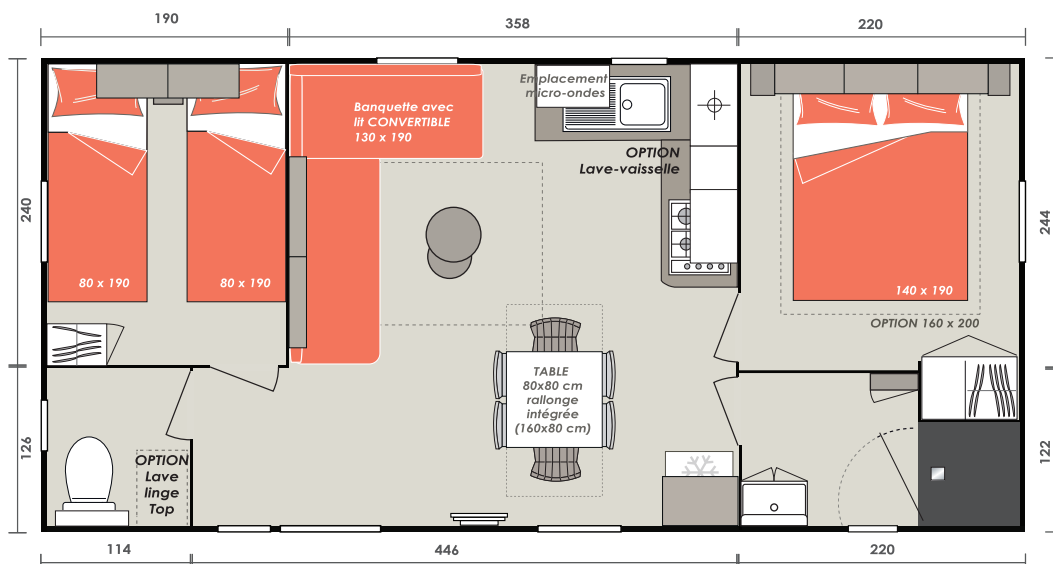

GAMME SPÉCIFIQUE SIBLU 2019 by IRM

siblu ELEGANZIA 2

- Modèle 2 chambres avec :
- Vaste pièce de vie ouverte sur la terrasse
- Salon avec banquette en L et lit convertible
- Espace repas séparé
- Cuisine équipée avec four gaz inox de série
- Chambre parents grande largeur = 2,20 m
- Possibilité options lave-linge et lave-vaisselle

Canapé «Anthracite» et rideaux «Corail»

28 m²₃₀

L.8,21 m

L.4,00 m*

46
COUCHAGES

2
CHAMBRES

CONVERTIBLE
DANS LE
SÉJOUR

*Dimensions hors tout gouttières comprises.

DESCRIPTIF INTÉRIEUR

SÉJOUR PLAFOND RAMPANT (2,08 / 2,46 m)

- Grande banquette multi-coussins avec coffre de rangement, lit convertible 130 x 190 cm
- Tablettes de rangement au dessus de la banquette
- 2 tables basses de salon (diamètre 50 & 40 cm)
- Etagère TV au dessus du réfrigérateur (prise TV précâblée)
- 3 spots encastrés + 1 applique murale dans l'espace salon
- Convecteur 1000 W
- Prise électrique + 2 USB
- Interrupteurs cuisine et salon indépendants

ESPACE REPAS SÉPARÉ

- Table ergonomique de 80 x 80 cm avec rallonge intégrée (160 x 80 cm)
- 4 chaises en bois avec assise polyvinyle coloris taupe
- 2 chaises pliantes en bois
- Miroir à l'entrée

CUISINE EN L