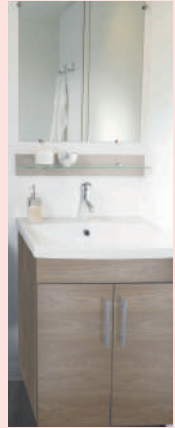

- Nombreux rangements et grand casseroier 3 tiroirs
- Meubles sur pieds avec plinthes de protection : ventilation optimale et entretien facilité
- Plaque gaz inox 4 feux (piézzo + thermocouples) avec crédence de protection
- Réfrigérateur-congélateur 2 portes 204 l, Classe A+, couleur inox
- Four gaz inox de série
- Evier inox avec mitigeur design équipé d'un réducteur de débit d'eau, certifié ACS (7l/mn)
- Tablette micro-ondes
- Store vénitien guidé sur fenêtre cuisine : aluminium inoxydable
- Spot encastré
- Possibilité option lave-vaisselle largeur 45 cm

2 AMBIANCES AU CHOIX

- Canapé «Chevron» et rideaux «Champagne»
- Canapé «Anthracite» et rideaux «Corail»
- Cèllets et tringle métalliques
- Facilité d'entretien (lavage machine)

SALLE D'EAU GRAND CONFORT

Tout pour un entretien & un ménage facilités, une résistance accrue, une étanchéité renforcée et un confort sans égal !

- Cabine de douche 80 x 80 cm au design épuré.
- Porte en verre Sécurité et facilité de maintenance grâce à sa trappe à l'arrière du mitigeur
- Douche avec receveur extraplat & aux parois lisses, meuble vasque sur pieds avec rangement,
- Plinthes de protection avec joint à lèvres...
- Tablette et miroir au dessus du lavabo
- Meuble haut 3 étagères avec porte (ci-dessous)
- Mitigeur design avec réducteur de débit d'eau, certifié ACS (7l/mn)
- Lavabo avec bonde fonctionnelle commandée par simple pression
- Fenêtres avec vitrage opaque et store PVC pour l'intimité salle d'eau et WC
- WC avec chasse d'eau double débit (3/6 litres)
- Clips à balais dans les WC
- Option lave-linge top possible dans les WC