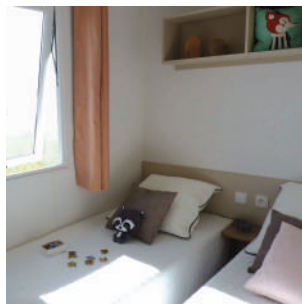

DESCRIPTIF INTÉRIEUR

SÉJOUR PLAFOND RAMPANT (2,08 / 2,46 m)

- Grande banquette multi-coussins avec coffre de rangement, lit convertible 130 x 190 cm
- Tablettes de rangement au dessus de la banquette
- 2 tables basses de salon (diamètre 50 & 40 cm)
- Etagère TV au dessus du réfrigérateur (prise TV précâblée)
- 3 spots encastrés + 1 applique murale dans l'espace salon
- Convecteur 1000 W
- Prise électrique + 2 USB
- Interrupteurs cuisine et salon indépendants

ESPACE REPAS SÉPARÉ

- Table ergonomique de 80 x 80 cm avec rallonge intégrée (160 x 80 cm)
- 4 chaises en bois avec assise polyvinyle coloris taupe
- 2 chaises pliantes en bois
- Miroir à l'entrée

CUISINE EN L

- Nombreux rangements et grand casseroier 3 tiroirs
- Meubles sur pieds avec plinthes de protection : ventilation optimale et entretien facilité
- Plaque gaz inox 4 feux (piézzo + thermocouples) avec crédence de protection
- Réfrigérateur-congélateur 2 portes 204 l, Classe A+, couleur inox
- Four gaz inox de série
- Evier inox avec mitigeur design équipé d'un réducteur de débit d'eau, certifié ACS (7l/mn)
- Tablette micro-ondes
- Store vénitien guidé sur fenêtre cuisine : aluminium inoxydable
- Spot encastré
- Possibilité option lave-vaisselle largeur 45 cm