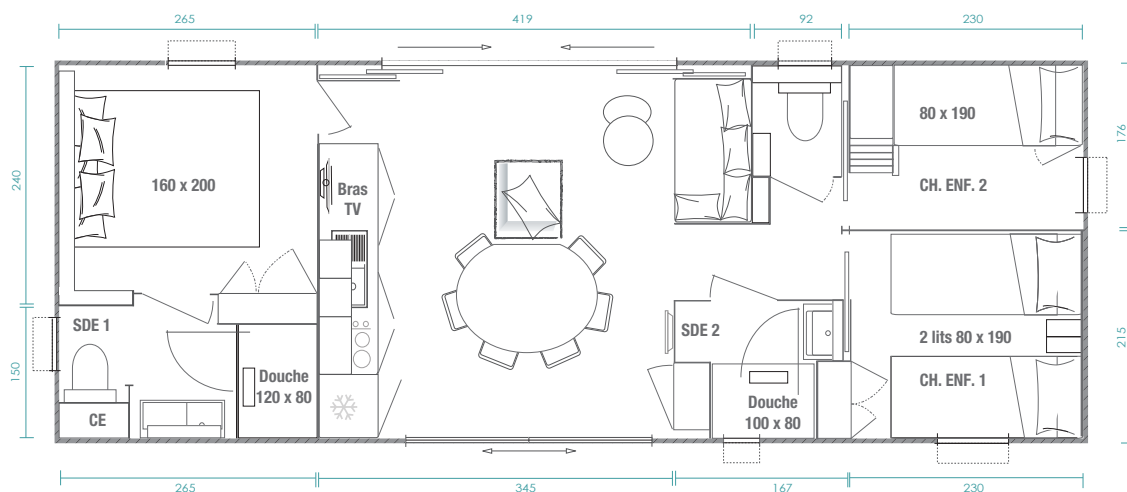

Key West 3ch

CAPACITÉ : 6 personnes

SURFACE : 40 m²

(surface plancher intérieur murs)
calculée selon la définition de l'UNIVDL

DIMENSIONS : 10,96 x 4,25 m

Présenté en bardage bois Bronze

Créé pour se combiner avec le Key West 1 ch, le modèle 3 ch avec sa grande suite parentale et ses deux chambres enfants/invités est une véritable ode à la vie dedans-dehors. Il offre une grande liberté de configuration pour s'adapter à chaque parcelle.

Téléchargez l'application et snappez la page pour découvrir en vidéo l'ingéniosité de la modularité Key West 2021.

Les équipements de série du Key West 3 ch

EXTÉRIEUR :

Bardage aspect bois pose horizontale Dune ou Muscade
Baies coulissantes 2 vantaux façade avant et baie à
galandage XXL 4 vantaux en façade arrière gris anthracite
4 appliques extérieures LED
Prise extérieure

SUITE PARENTALE :

Lit 160x200cm et sa tête de lit avec rangements, chevets,
liseuses et prises intégrés
Grand placard de rangement intégré
Rideau hôtelier toute longueur
Douche XXL 120x80cm avec receveur extra-plat et sa
colonne de douche elle & lui
Meuble vasque suspendu largeur 90cm avec rangements
et porte-serviettes intégrés
Étagère surmontée d'un miroir rond
WC suspendus avec réservoir double débit et rangements
Chauffe-eau électrique 50L

Lit bas avec sommier 80x190cm
Lit haut 80x190cm accessible par escalier
Placard penderie intégré
Éclairage par spots intégrés
Combistore occultant moustiquaire

SALLE D'EAU/WC

Douche 100x80cm avec barre de douche ajustable
Meuble vasque suspendu avec rangement intégré
et miroir
WC suspendus avec réservoir double débit
Meuble technique fermé et étagère
Disjoncteur général