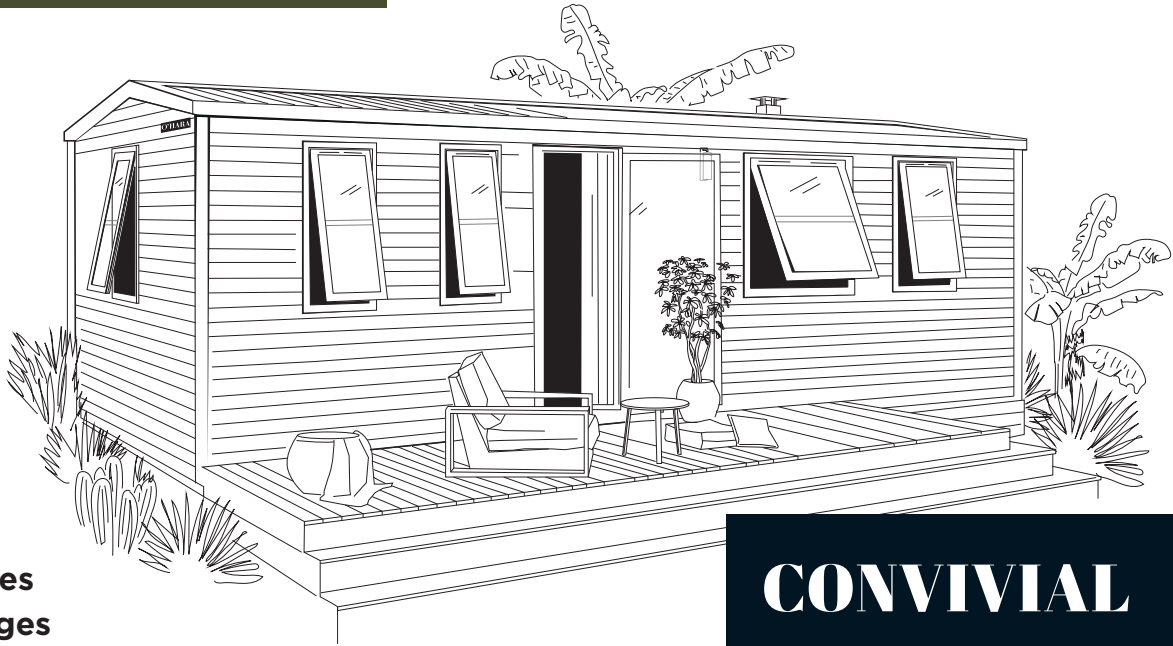

modèle

884 3ch

Côté Jardin

O'HARA

2024

3 Chambres

6 Couchages

33 m² surface

8,95x4,20 m dimensions*

2,30 m hauteur int.

3,52 m hauteur ext.

CONVIVIAL

Accédez à la terrasse «Côté Jardin» du 884 3ch grâce à sa large baie vitrée en façade arrière.

Vous apprécierez sa suite parentale avec accès direct à la salle d'eau Easy Clean. Ce grand modèle haut de gamme recevra confortablement tous vos vacanciers.