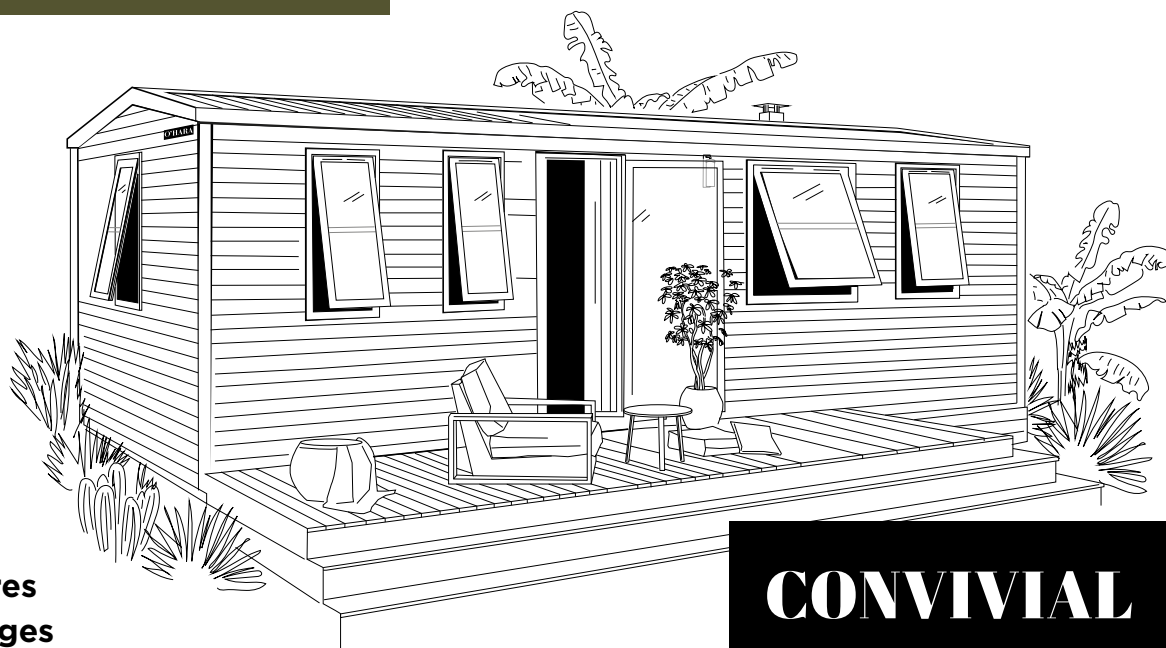

modèle

884 3ch

Côté Jardin

O'HARA

2022

3 Chambres

6 Couchages

33 m² surface

8,95x4,20 m dimensions*

2,30 m hauteur int.

3,52 m hauteur ext.

CONVIVAL

Accédez à la terrasse «Côté Jardin» du 884 3ch grâce à sa large baie vitrée en façade arrière.

Vous apprécierez sa suite parentale avec accès direct à la salle d'eau Easy Clean. Ce grand modèle haut de gamme recevra confortablement tous vos vacanciers.