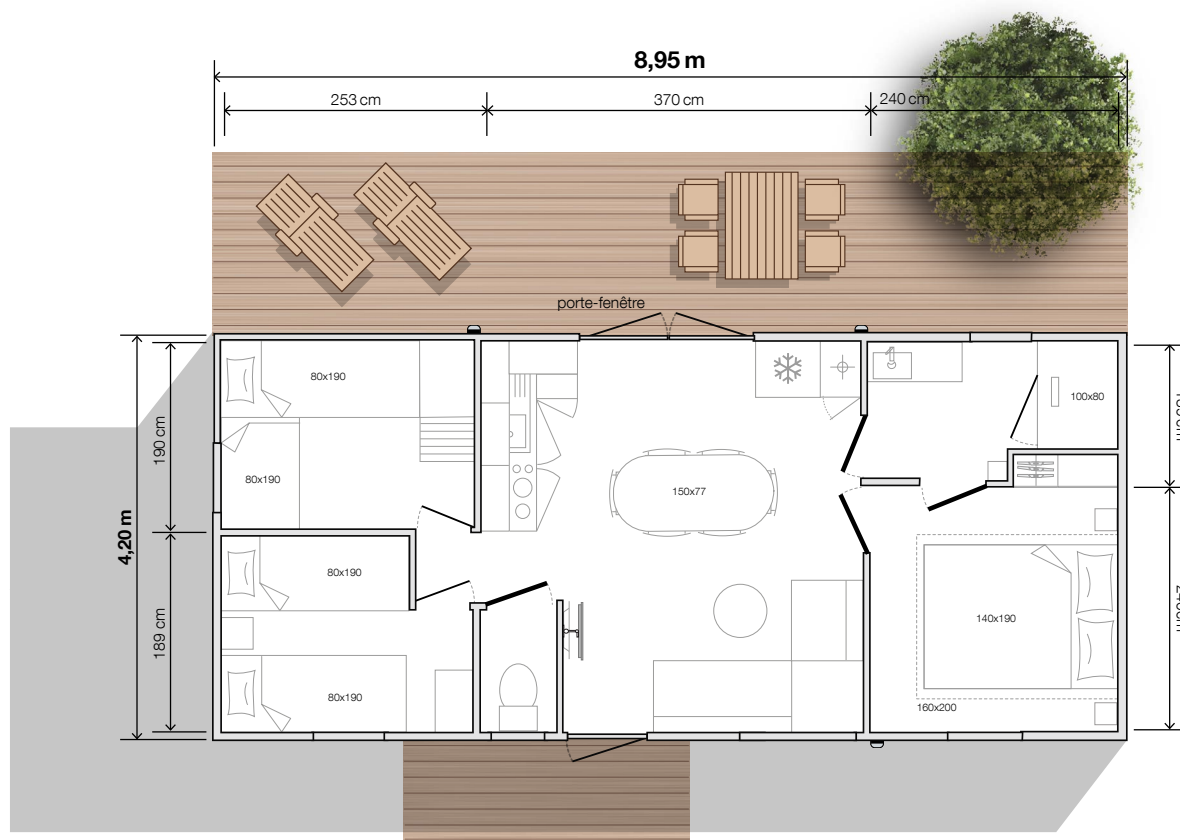

modèle

884 3ch

Côté Jardin

O'HARA

2022

3 Chambres

6 Couchages

33 m² surface

8,95x4,20 m dimensions*

2,30 m hauteur int.

3,52 m hauteur ext.

CONVIVAL

Accédez à la terrasse «Côté Jardin» du 884 3ch grâce à sa large baie vitrée en façade arrière.

Vous apprécierez sa suite parentale avec accès direct à la salle d'eau Easy Clean. Ce grand modèle haut de gamme recevra confortablement tous vos vacanciers.

* Dimensions hors tout et surface plancher intérieur murs.