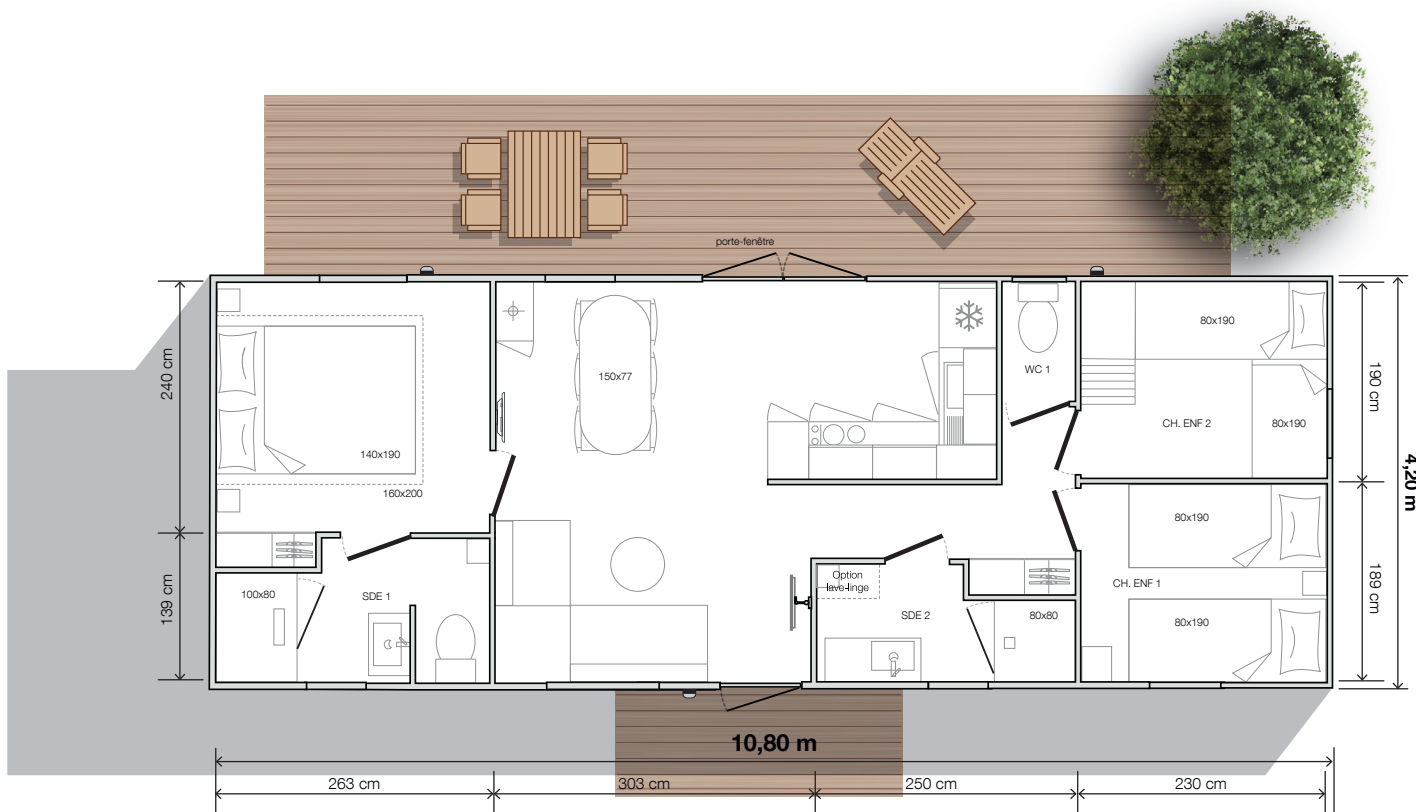

modèle

1064 3ch 2s

Côté Jardin

O'HARA

2024

3 Chambres

6 Couchages

40 m² surface

10,80x4,20 m dimensions*

2,30 m hauteur int.

3,52 m hauteur ext.

ENCHANTEUR

Véritable vaisseau amiral de la gamme O'HARA, le 1064 3ch 2S côté jardin est la vitrine de tout ce qu'on aime : l'espace de la pièce de vie, les deux salles d'eau indissociables d'une offre premium, la confidentialité de l'ouverture vers un jardin merveilleux, la cuisine qui y accède par de vastes ouvertures...

* Dimensions hors tout et surface plancher intérieur murs.