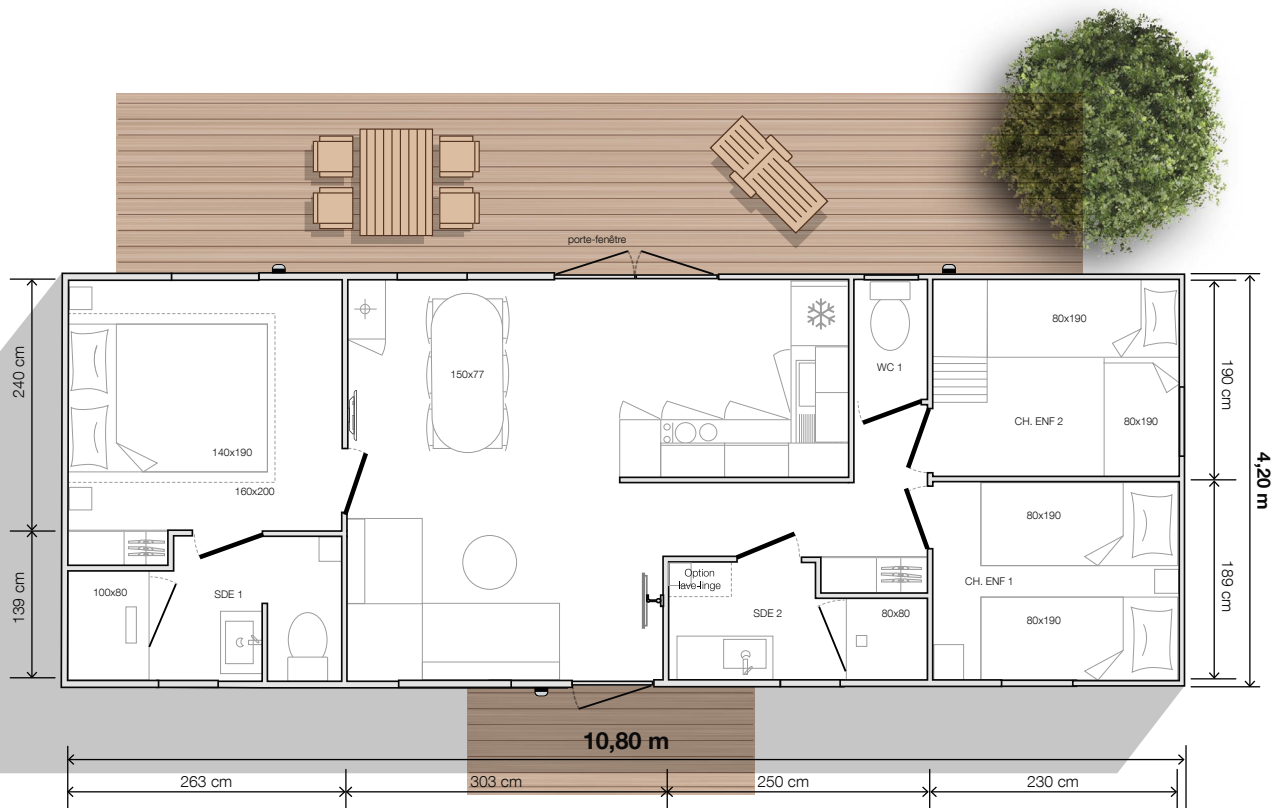

modèle

1064 3ch 2s

Côté Jardin

O'HARA

2022

3 Chambres

6 Couchages

40 m² surface

10,80x4,20 m dimensions*

2,30 m hauteur int.

3,52 m hauteur ext.

ENCHANTEUR

Véritable vaisseau amiral de la gamme O'HARA, le 1064 3ch 2S côté jardin est la vitrine de tout ce qu'on aime : l'espace de la pièce de vie, les deux salles d'eau indissociables d'une offre premium, la confidentialité de l'ouverture vers un jardin merveilleux, la cuisine qui y accède par de vastes ouvertures...

* Dimensions hors tout et surface plancher intérieur murs.