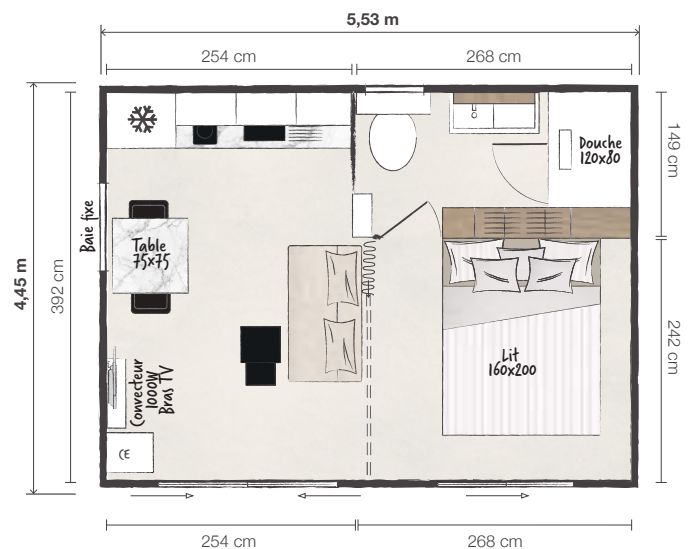

Key West 1 Chambre

CAPACITÉ : 2 personnes

SURFACE : 20,9 m²

(surface plancher intérieur murs)
calculée selon la définition de l'UNIVDL

DIMENSIONS : 5,53 x 4,45m
(hors tout)

Un cocon haut de gamme pour les amoureux de la nature, qui ne souhaitent renoncer à aucun confort. Véritable atout, hors saison, pour dynamiser votre offre hôtelière, le Key West 1 chambre se transforme en annexe de luxe l'été. Associé au Key West 2 ou 3 chambres, il permet d'accueillir des invités ou d'offrir aux grands enfants un espace bien à eux.

Canapé en tissu grège

Duo de tables basses

Convecteur intelligent 1000W surmonté d'un
meuble étagère avec prise

Meuble technique toute hauteur fermé
accueillant un chauffe-eau électrique 50
litres

Rideau ivoire et voilage écume

Plaque de cuisson verre-gaz 2 feux

Hotte aspirante intégrée

Réfrigérateur-congélateur 179L encastré

SUITE PARENTALE :

Lit 160x200cm avec plus de 90cm d'espace
au total des deux côtés du lit

Meuble tête de lit avec rangements,
chevets, liseuses et prises intégrés

Chambre séparée de l'espace de vie par un
rideau sur rail Ivoire

Douche XXL 120x80cm avec receveur extra-
plat et sa colonne de douche Elle & Lui

Meuble vasque suspendu largeur 90cm
avec rangements et porte-serviettes
intégrés