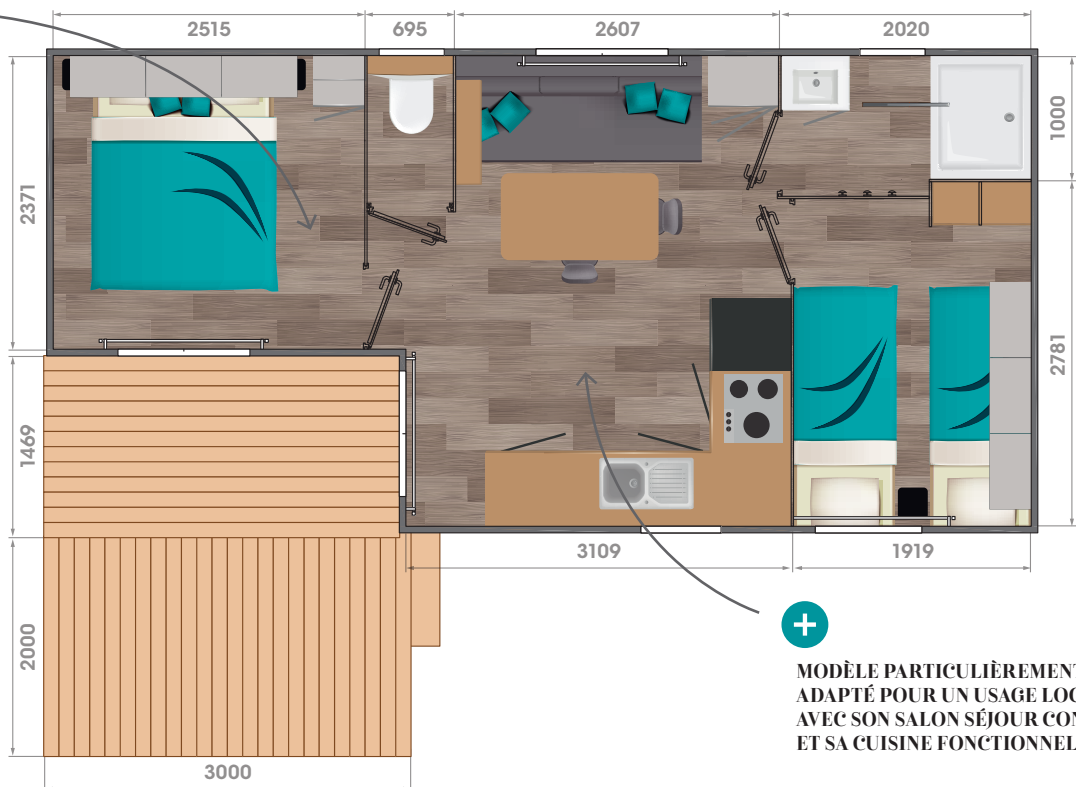

PACIFIQUE

26 m² + terrasse

🛏️ 2 | 🚿 1 | 👤 4/6

TERRASSE INTÉGRÉE
DE 10 M² CONJUGUANT
CONFORT INTÉRIEUR
ET EXTÉRIEUR.

LES
PLUS

+
GRANDE
CHAMBRE
PARENTS AVEC
EMPLACEMENT
LIT BÉBÉ.

+

MODÈLE PARTICULIÈREMENT
ADAPTÉ POUR UN USAGE LOCATIF
AVEC SON SALON SÉJOUR CONVIVIAL
ET SA CUISINE FONCTIONNELLE.

Longueur : 8,2 m
Largeur : 4,0 m

DANS LE SALON-SÉJOUR

Canapé avec couchage d'appoint
 Table avec piètement acier
 2 chaises in et outdoor
 Convecteur 1000 W
 Placard

DANS LA CUISINE

Évier inox avec égouttoir
 et mitigeur
 Hotte filtre à charbon
 Réfrigérateur table top
 Table de cuisson 3 feux gaz
 en verre thermocouple
 Range couverts
 Store sur fenêtre cuisine
 Détecteur de fumée

DANS LES CHAMBRES

Lit chambre parents 140 x 190 cm
 2 lits chambre enfants 80 x 190 cm
 2 liseuses orientables
 dans les chambres
 Meubles hauts dans les chambres
 Penderie et/ou étagères
 dans les chambres
 Prise USB
 Miroir chambre parents
 Attente électrique convecteurs
 Emplacement lit bébé

DANS LA SALLE D'EAU & WC

Cabine de douche 100 x 80 cm
 porte en verre de sécurité
 Meuble de rangement surélevé
 avec vasque
 Étagère
 Verre imprimé 2 faces sur fenêtres
 WC et SDE
 Patères
 Attente électrique convecteur SDE
 WC suspendu indépendant
 de la SDE avec réservoir
 économique double débit