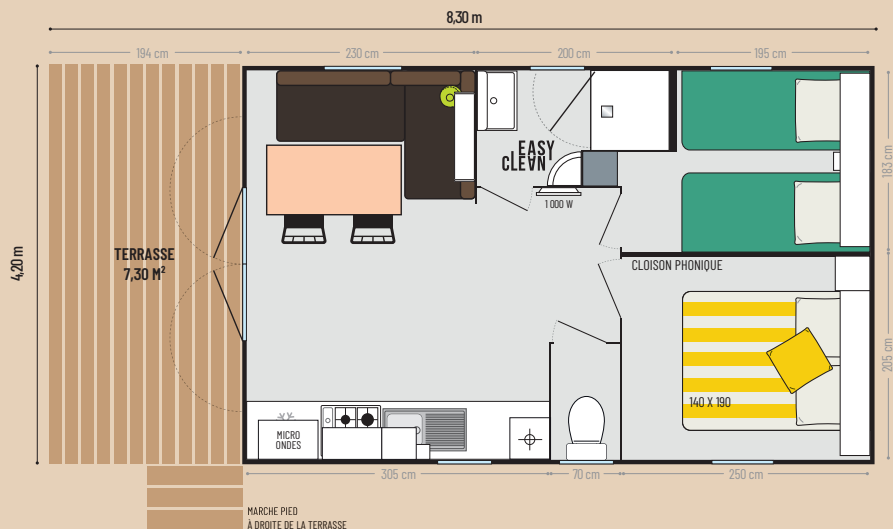

Terrasse 7,30 m<sup>2</sup>

24,70 m<sup>2</sup>\*

4 couchages

8,30 x 4,20 m

1 salle d'eau

\* Dimensions hors tout. Surface plancher intérieur murs. Hauteur 3,45 m

modèle 2 CH

LOGGIA BAY

## Les points forts

- + Vaste pièce de vie de 4,20m de large
- + Cloison avec isolant phonique entre les 2 chambres
- + Marche pied à positionner au choix : à gauche ou à droite de la terrasse

### La salle d'eau & WC

- Salle d'eau Easy Clean facile à nettoyer et conçue pour durer
- Bac de douche 80 x 80 cm au toucher soyeux avec seuil extra plat
- Porte de douche et fenêtre en verre dépoli pour plus d'intimité
- Meuble vasque suspendu avec porte-serviettes et étagère intégrés
- Étagères
- WC avec chasse d'eau double débit 3/6 litres