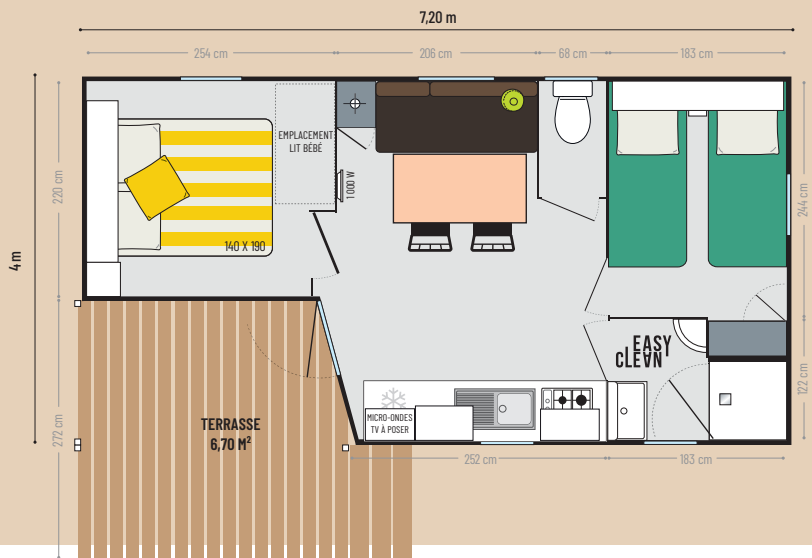

Terrasse 6,70 m²

22,50 m²*

4 couchages

7,20 x 4,00 m

1 salle d'eau

Les TOP options

Couverture de terrasse.

Lit haut transversal pour plus de place ou plus de couchages.

Couchage d'appoint dans le canapé.

* Dimensions hors tout. Surface plancher intérieur murs. Hauteur 3,45 m

modèle 2 CH

LOGGIA COMPACT

Les points forts

- + Rentabilité : 2 en 1 (mobil-home + terrasse intégrée)
- + Terrasse réversible
- + Accueille un lit bébé dans la chambre parents

La chambre enfants/invités

- Meuble de rangement ouvert en tête de lit
- Étagère ronde
- Chevet à poser
- Penderie
- Sommier 18 lattes avec pieds surélevés et matelas mousse HR 35 kg/m³
- Rideau occultant

La salle d'eau & WC

- Salle d'eau Easy Clean facile à nettoyer et conçue pour durer
- Bac de douche 80 x 80 cm au toucher soyeux avec seuil extra plat
- Porte de douche et fenêtre en verre dépoli pour plus d'intimité
- Meuble vasque suspendu avec porte-serviettes et étagère intégrés
- Étagères
- WC avec chasse d'eau double débit 3/6 litres