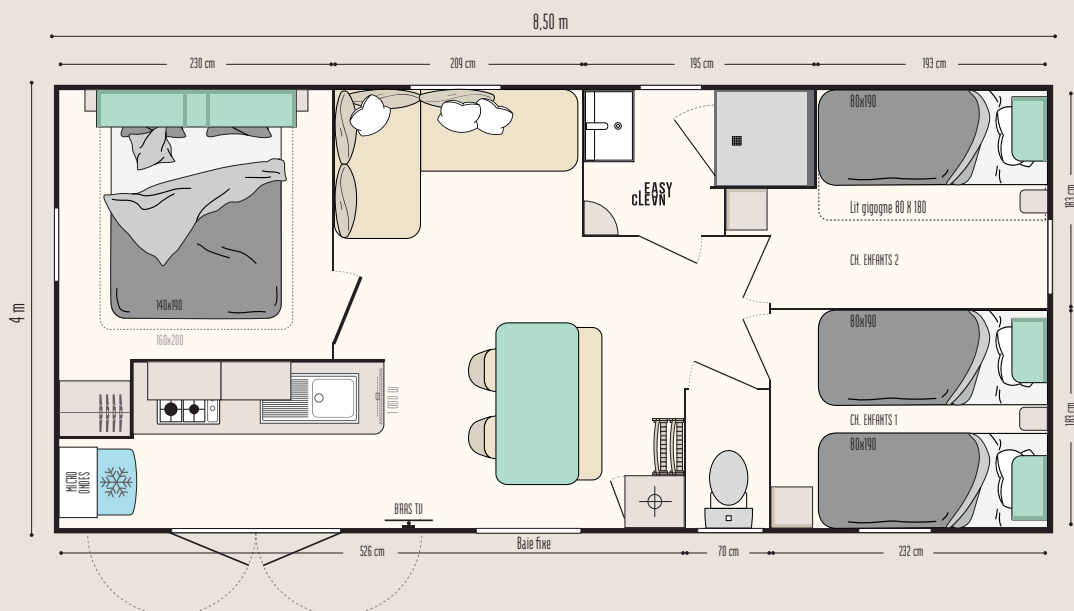

PLEIN DE VIE