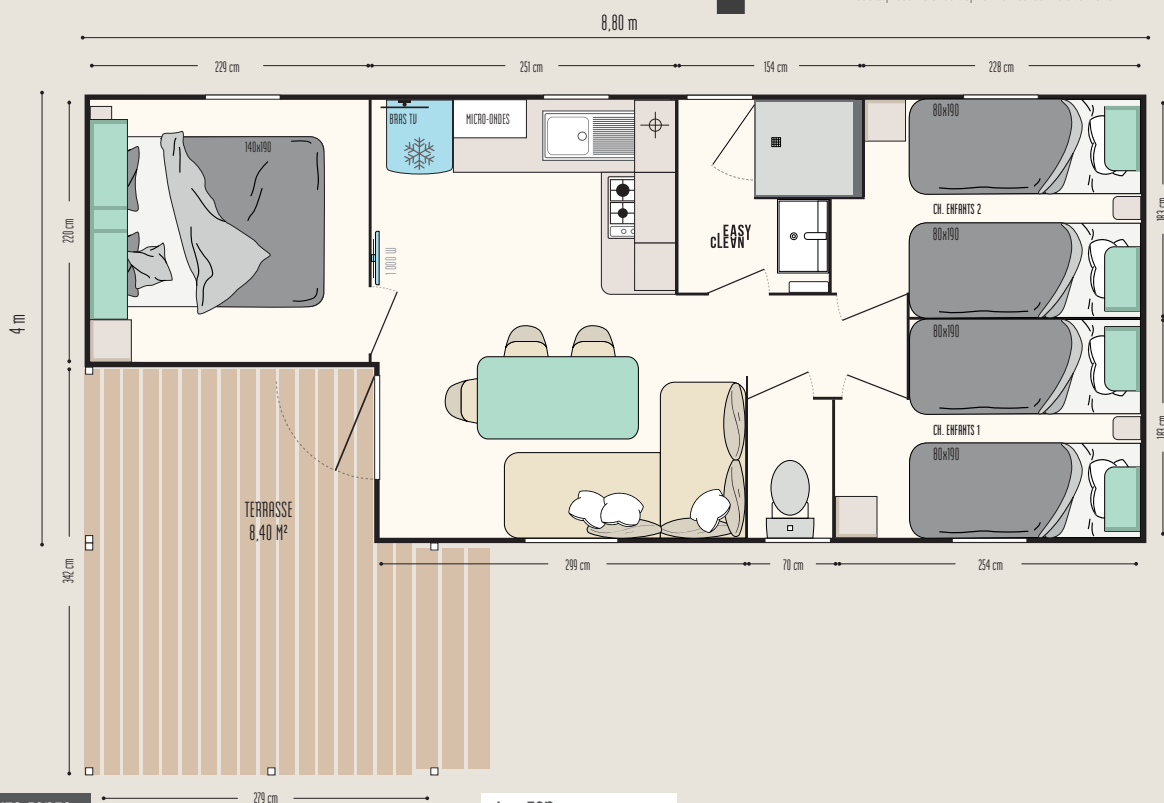

Loggia 3

IRM
IDÉALE RÉSIDENCE MOBILE

GENÉREUX

Il dépasse
vos attentes

Modèle présenté avec l'option rembarde métal et toile

LES POINTS FORTS

- + Grande extension de terrasse
- + 4 couchages en 80 cm de large
+ 1 couchage double
- + Chambres enfants bien isolées
grâce à un dégagement

Les TOP options

- Couverture de la terrasse.
- Lit haut transversal pour plus de place ou plus de couchages.
- Combistore occultant moustiquaire dans les chambres.

28,30 m²*

6 couchages

8,80 x 4 m

1 salle d'eau

Le modèle grands espaces

LA CUISINE

- Caisson pour micro-ondes
- Bras TV
- Casserolier grande capacité
- Plaque gaz 4 feux, blanche
- Réfrigérateur/congélateur 2 portes 204 L, blanc
- Store enrouleur

LE SÉJOUR ET LE SALON

LA SALLE D'EAU & WC

- Salle d'eau Easy Clean facile à nettoyer et conçue pour durer
- Bac de douche 80 x 80 cm au toucher soyeux avec seuil extra plat et porte vitrée grande hauteur en verre Sécurité
- Fenêtre de courtoisie en verre dépoli pour plus d'intimité
- Meuble vasque suspendu avec porte-serviettes intégré
- Étagères de rangement
- WC avec chasse d'eau double débit 3/6 litres et isolation phonique renforcée