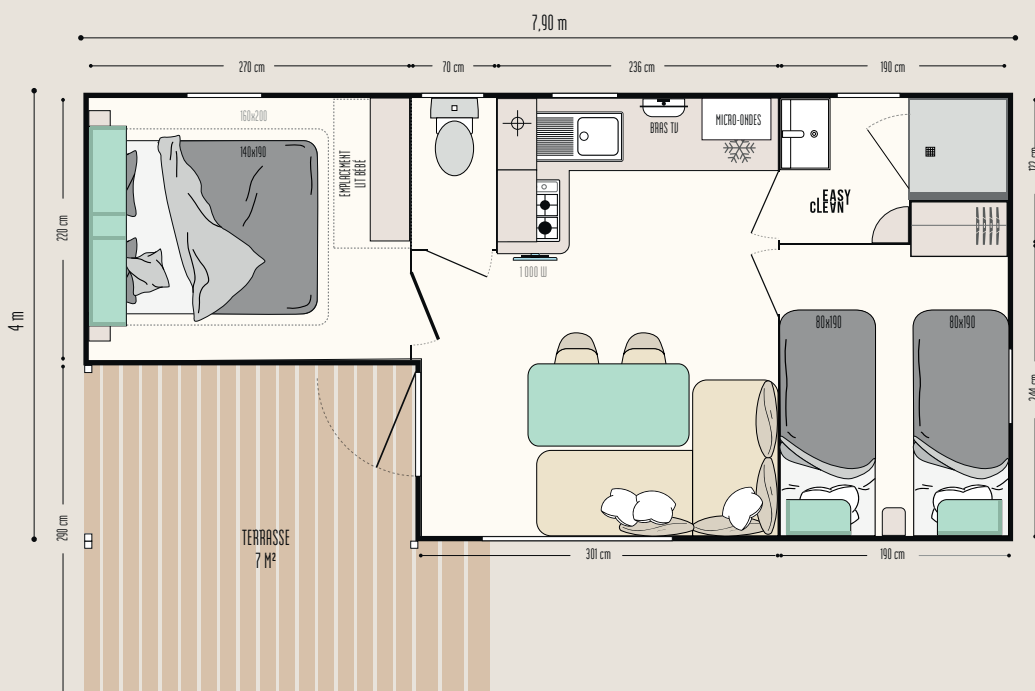

Loggia 2

IRM
IDÉALE RÉSIDENCE MOBILE

ICONIQUE

Iconique et
indétrônable

LES POINTS FORTS

- + Belle terrasse semi-couverte avec possibilité de grande extension
- + Luminosité par la baie panoramique du salon
- + Chambre parents avec emplacement lit bébé

Les TOP options

Grande extension terrasse et sa couverture.
Lit de 160 x 200 cm dans la chambre parents sans entraver la circulation.
Prise USB dans le salon ou les chambres

24,20 m²

4 couchages

7,90 x 4 m

1 salle d'eau

Terrasse
7 m²

Loggia 2

Nouveaux MODUL'HOMES :
fonctions, implantation,
à vous de choisir !

Pièce indépendante

Espace de détente

Range-vélos et/ou stockage

Sas d'entrée, espace détente ou de stockage, chambre indépendante, les modul'homes s'adaptent aussi bien aux mobil-homes 1 pente que 2 pentes. Ils peuvent se positionner en pignon ou détaché du mobil-home.

LA SALLE D'EAU & WC

- Salle d'eau Easy Clean facile à nettoyer et conçue pour durer
- Bac de douche 80 x 80 cm au toucher soyeux avec seuil extra plat et porte vitrée grande hauteur en verre Sécurité
- Fenêtre de courtoisie en verre dépoli pour plus d'intimité
- Meuble vasque suspendu avec porte-serviettes intégré
- Étagères de rangement
- WC avec chasse d'eau double débit 3/6 litres et isolation phonique renforcée