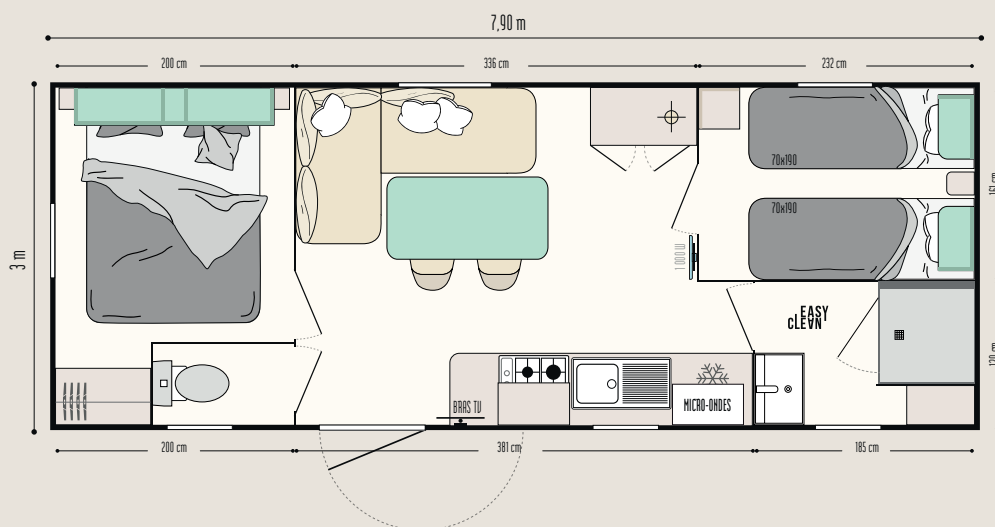

Titania

IRM
IDÉALE RÉSIDENCE MOBILE

PASSE-PARTOUT

Le «passe-partout» qui ne passe pas inaperçu

LES POINTS FORTS

- + 3 m de large pour s'adapter aux parcelles les plus étroites
- + Espace séjour/repas confortable avec un canapé en angle
- + Grand placard de rangement dans le séjour

Les TOP options

Prise USB dans le salon et les chambres.
Lits superposés pour plus de place ou plus de couchages dans la chambre enfants.
Combustore occultant moustiquaire.

21,80 m²*

4 couchages

7,90 x 3 m

LA CHAMBRE PARENTS

- Meuble de rangement ouvert en tête de lit
- Tête de lit équipée de liseuses orientables avec interrupteur intégré
- 2 chevet à poser
- Penderie hôtelière avec tiroir
- Sommier 18 lattes avec pieds surelevés et matelas mousse HR 35 kg/m³
- Rideau occultant

LA SALLE D'EAU & WC

- Salle d'eau Easy Clean facile à nettoyer et conçue pour durer
- Bac de douche 80 x 80 cm au toucher soyeux avec seuil extra plat et porte vitrée grande hauteur en verre Sécurité
- Fenêtre de courtoisie en verre dépoli pour plus d'intimité
- Meuble vasque suspendu avec porte-serviettes intégré
- Étagères de rangement
- WC avec chasse d'eau double débit 3/6 litres et isolation phonique renforcée