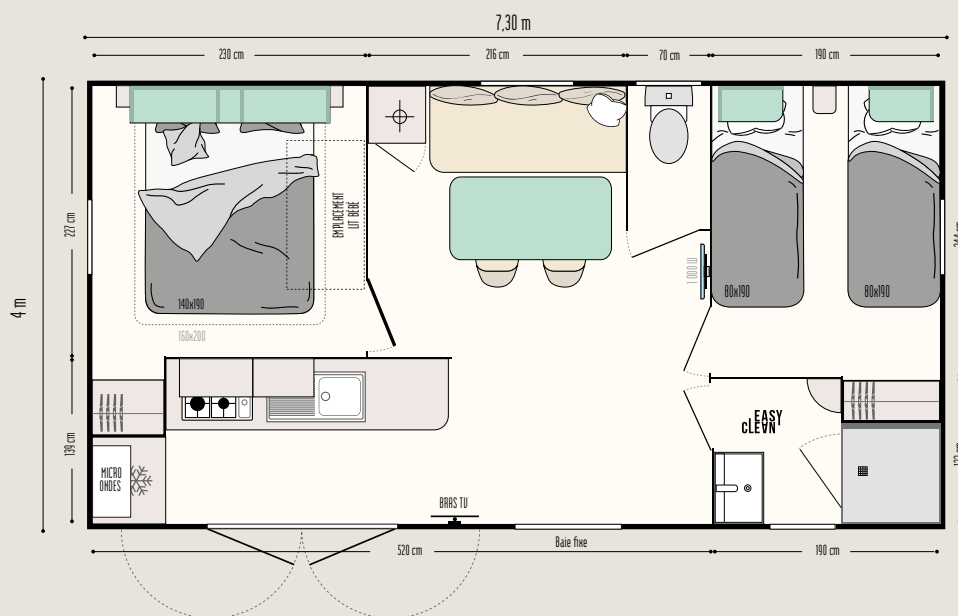

Super Mercure Riviera

IRM
IDÉALE RÉSIDENCE MOBILE

CHATEAUREUX

Le défi d'une
cuisine conviviale
dans un
espace compact

LES POINTS FORTS

- + Les atouts du Super Mercure et ses espaces optimisés pour la famille
- + Le concept Riviera et sa grande cuisine en L ouverte sur la terrasse
- + Large baie de 87 cm côté séjour, optionnable en baie ouvrante

Les TOP options

Sèche-serviettes dans la salle d'eau.
Lit haut transversal pour plus de place ou plus de couchages dans la chambre enfants.
Porte à la place de la baie fixe.

26,10 m²*

4 couchages

7,30 x 4 m

1 salle d'eau