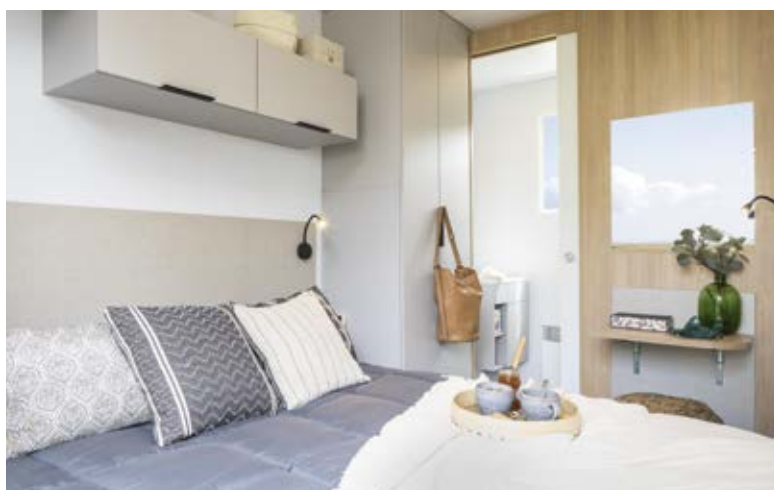

VACANCES IROISE

34 m²

2 CHAMBRES - 2 SALLES D'EAU - 4 À 6 PERSONNES

DANS LE SALON-SÉJOUR

- Canapé avec couchage d'appoint
- Table avec piètement acier
- 4 chaises in et outdoor
- Convecteur 1000 W
- Placard et meuble TV
- Séparation décorative

DANS LES CHAMBRES

- Lit 140 x 190 cm chambre n°1
- 2 lits 80 x 190 cm chambre n°2
- 2 liseuses orientables dans les chambres
- Meubles hauts dans les chambres
- Penderie et étagères
- Coiffeuse-bureau dans les chambres avec tabouret
- Prise USB
- Miroir chambre parents
- Attente électrique convecteurs
- Emplacement lit bébé

DANS LES SALLES D'EAU & WC

- Cabine de douche 100 x 80 cm porte en verre de sécurité
- Meuble de rangement surélevé avec vasque
- Étagère
- Verre imprimé 2 faces sur fenêtres WC et SDE
- Patères
- Attente électrique convecteur SDE
- WC suspendu indépendant de la SDE avec réservoir économique double débit

8,8 m
LONGUEUR

4,2 m
LARGEUR

EN VERSION BI-PENTE

8,8 m
LONGUEUR

4,3 m
LARGEUR

EN VERSION MONOPENTE

Les +

- *Chambres avec salles d'eau et WC privés.*
- *Polyvalence du modèle, version locative ou hôtelière.*
- *Coiffeuse-bureau dans les chambres.*
- *Grande chambre parents avec espace lit bébé.*