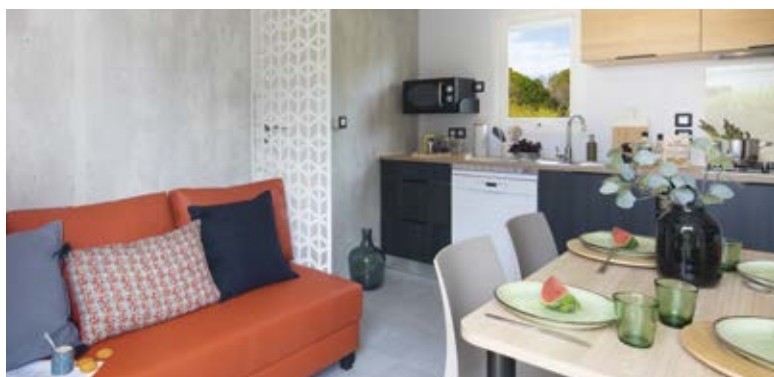

Les +

- *Chambres avec salles d'eau et WC privés.*
- *Polyvalence du modèle, version locative ou hôtelière.*
- *Coiffeuse-bureau dans les chambres.*
- *Grande chambre parents avec espace lit bébé.*