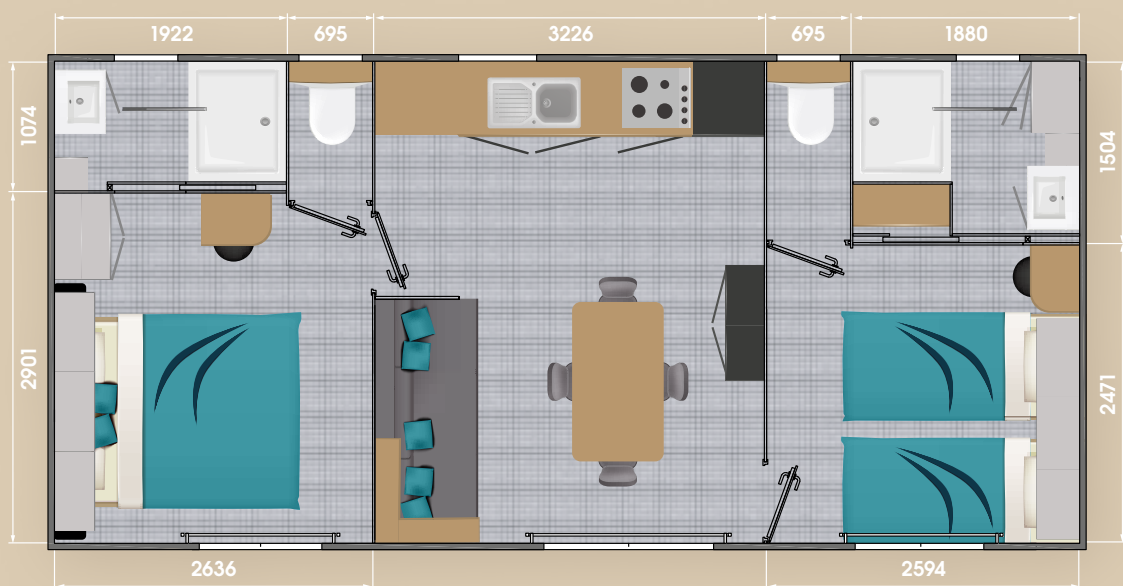

VACANCES IROISE

34 m²

2 CHAMBRES - 2 SALLES D'EAU - 4 À 6 PERSONNES

DANS LE SALON-SÉJOUR

- Canapé avec couchage d'appoint
- Table avec piètement acier
- 4 chaises in et outdoor
- Convecteur 1000 W
- Placard et meuble TV
- Séparation décorative

DANS LES CHAMBRES

- Lit 140 x 190 cm chambre n°1
- 2 lits 80 x 190 cm chambre n°2
- 2 liseuses orientables dans les chambres
- Meubles hauts dans les chambres
- Penderie et étagères
- Coiffeuse-bureau dans les chambres avec tabouret
- Prise USB
- Miroir chambre parents
- Attente électrique convecteurs
- Emplacement lit bébé

DANS LES SALLES D'EAU & WC

- Cabine de douche 100 x 80 cm porte en verre de sécurité
- Meuble de rangement surélevé avec vasque
- Étagère
- Verre imprimé 2 faces sur fenêtres WC et SDE
- Patères
- Attente électrique convecteur SDE
- WC suspendu indépendant de la SDE avec réservoir économique double débit

8,8 m
LONGUEUR

4,2 m
LARGEUR

EN VERSION BI-PENTE

8,8 m
LONGUEUR

4,3 m
LARGEUR

EN VERSION MONOPENTE

Les +

- *Chambres avec salles d'eau et WC privés.*
- *Polyvalence du modèle, version locative ou hôtelière.*
- *Coiffeuse-bureau dans les chambres.*
- *Grande chambre parents avec espace lit bébé.*