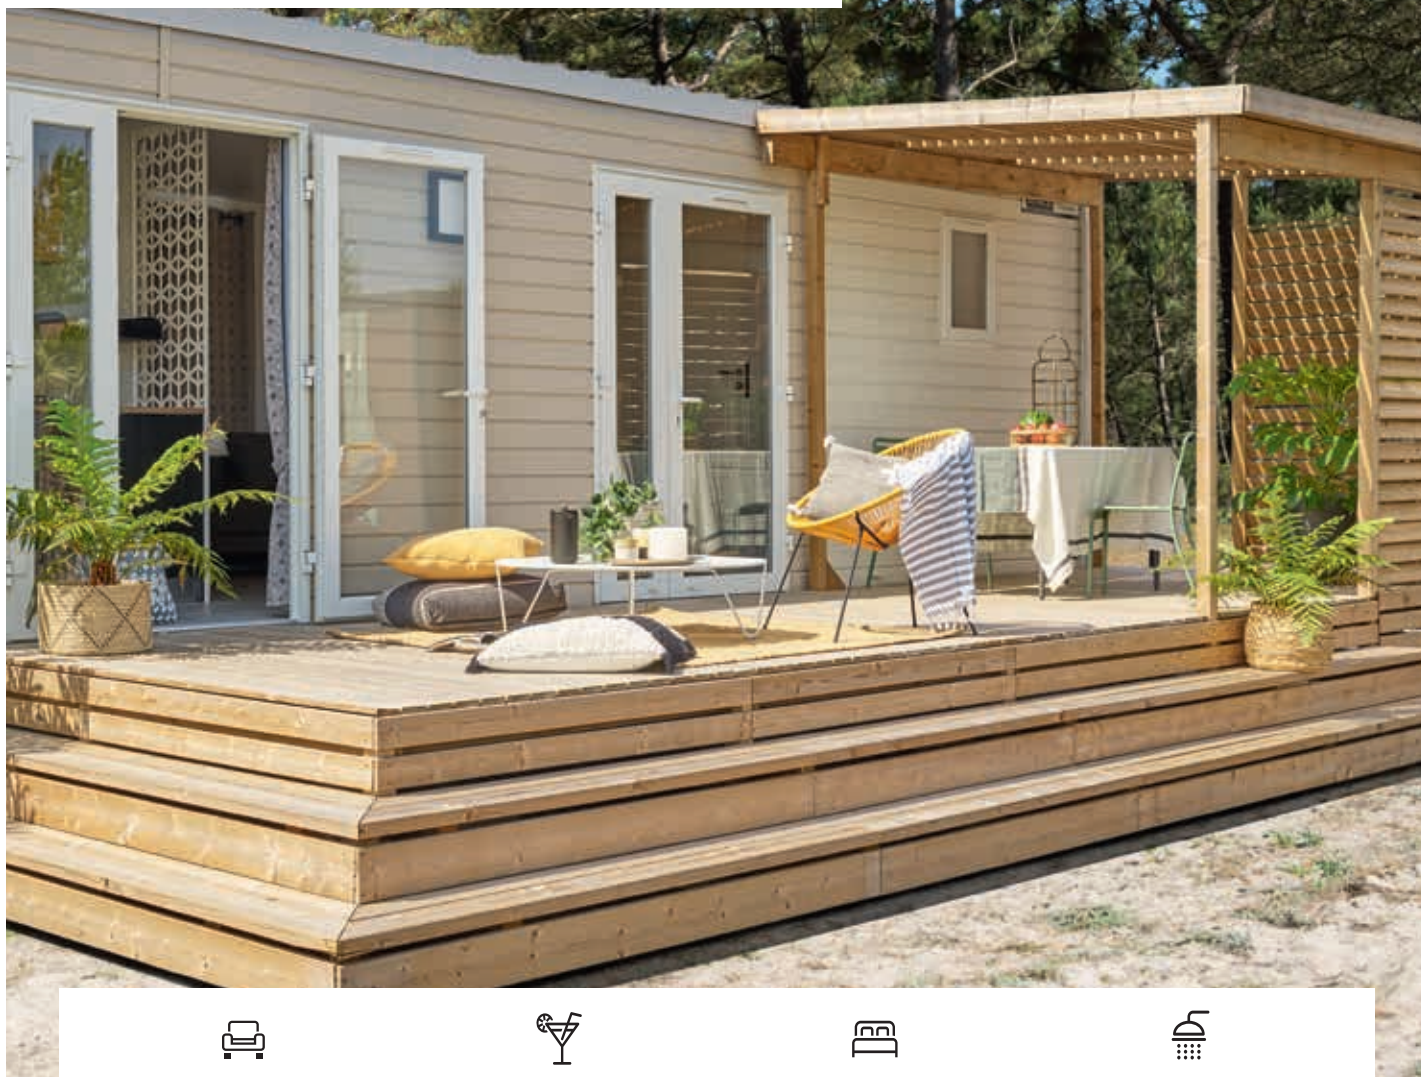

VACANCES GRAND LARGE 2

30 m²

2 CHAMBRES - 1 SALLE D'EAU - 4 À 6 PERSONNES

DANS LE SALON-SÉJOUR

- Canapé avec couchage d'appoint
- Pouf amovible
- Table avec piètement acier
- 4 chaises in et outdoor
- Convecteur 1000 W
- Placard
- Support TV écran plat
- Séparation décorative

DANS LA SALLE D'EAU & WC

- Cabine de douche 100 x 80 cm porte en verre de sécurité
- Meuble de rangement surélevé avec vasque
- Étagère
- Verre imprimé 2 faces sur fenêtres WC et SDE
- Patères
- Attente électrique convecteur SDE
- WC suspendu indépendant de la SDE avec réservoir économique double débit

Les +

- Cuisine ouverte sur l'extérieur avec accès direct à la terrasse.
- 2 portes fenêtres pour un maximum de lumière.
- De nombreux rangements fonctionnels dans le séjour et les chambres.

LOUISIANE
ZI LA HOYEUX - 2, RUE PIERRE GILLES DE GENNES - 22600 LOUDÉAC
TÉL. : +33 (0)2 96 66 19 19