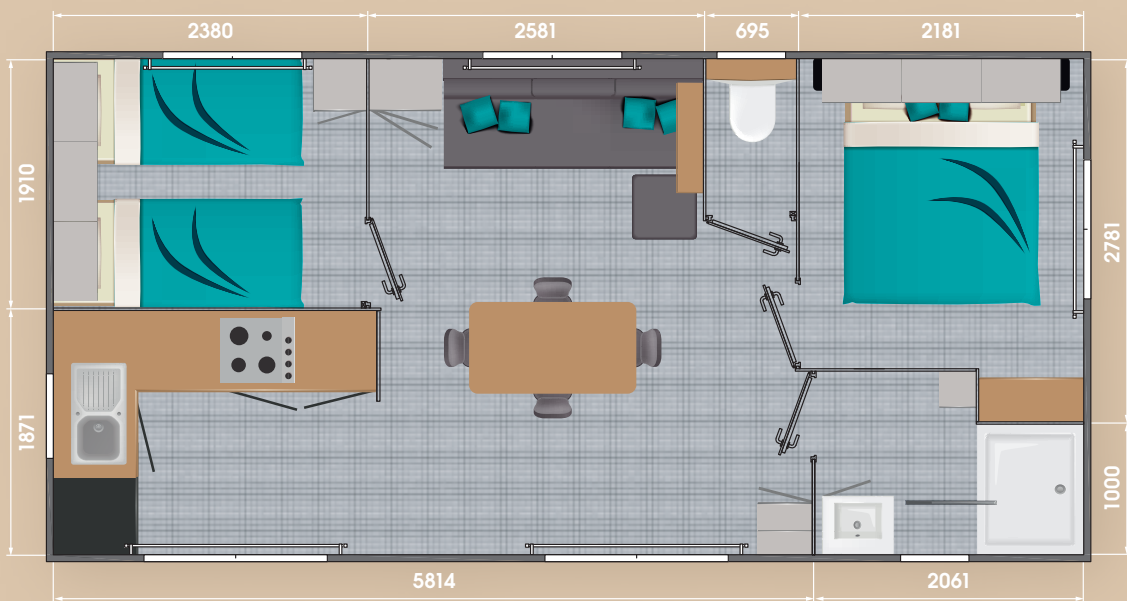

VACANCES GRAND LARGE 2

30 m²

2 CHAMBRES - 1 SALLE D'EAU - 4 À 6 PERSONNES

DANS LE SALON-SÉJOUR

- Canapé avec couchage d'appoint
- Pouf amovible
- Table avec piètement acier
- 4 chaises in et outdoor
- Convecteur 1000 W
- Placard
- Support TV écran plat
- Séparation décorative

DANS LES CHAMBRES

- Lit chambre parents 140 x 190 cm
- 2 lits chambre enfants 80 x 190 cm
- 2 liseuses orientables dans les chambres
- Meubles hauts dans les chambres
- Penderie et/ou étagères dans les chambres
- Prise USB
- Miroir chambre parents
- Attente électrique convecteurs

DANS LA SALLE D'EAU & WC

- Cabine de douche 100 x 80 cm porte en verre de sécurité
- Meuble de rangement surélevé avec vasque
- Étagère
- Verre imprimé 2 faces sur fenêtres WC et SDE
- Patères
- Attente électrique convecteur SDE
- WC suspendu indépendant de la SDE avec réservoir économique double débit

Les +

- Cuisine ouverte sur l'extérieur avec accès direct à la terrasse.
- 2 portes fenêtres pour un maximum de lumière.
- De nombreux rangements fonctionnels dans le séjour et les chambres.

LOUISIANE
ZI LA HOYEUX - 2, RUE PIERRE GILLES DE GENNES - 22600 LOUDÉAC
TÉL. : +33 (0)2 96 66 19 19