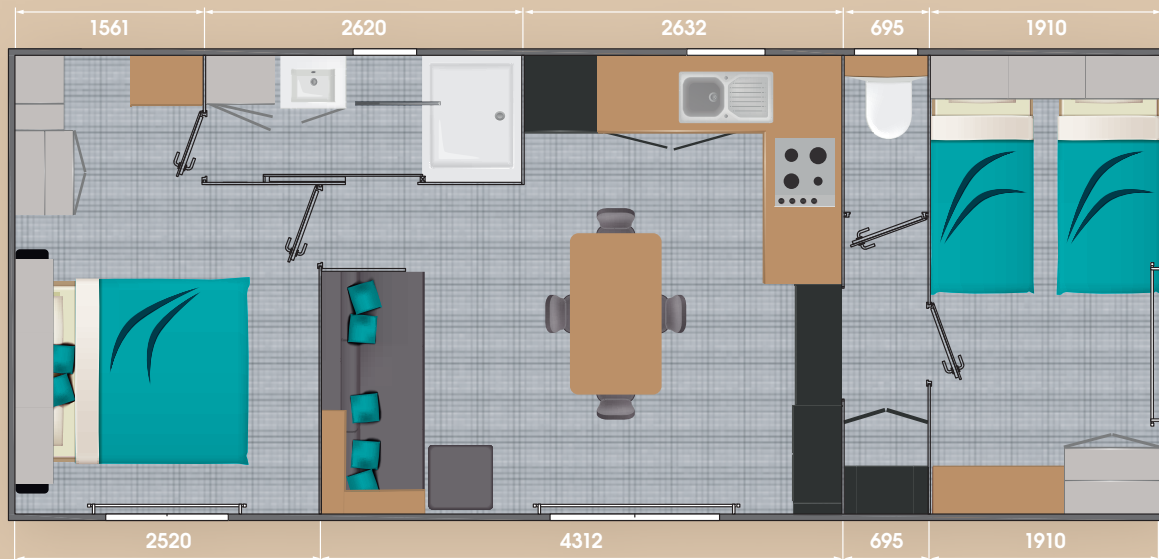

VACANCES CYCLADES

36 m²

2 CHAMBRES - 1 SALLE D'EAU - 4 À 6 PERSONNES

Modèle présenté en Vacance Privilège

DANS LE SALON-SÉJOUR

- Canapé avec couchage d'appoint
- Pouf amovible
- Table avec piètement acier
- 4 chaises in et outdoor
- Convecteur 1000 W
- Placard et meuble TV avec support
- Séparation décorative

DANS LES CHAMBRES

- Lit chambre parents 140 x 190 cm
- 2 lits chambre enfants 80 x 190 cm
- 2 liseuses orientables dans les ch.
- Meubles hauts dans les chambres
- Penderie et étagères dans la chambre enfants
- Dressing dans la chambre parents
- Coiffeuse-bureau dans la ch. parents
- Prise USB
- Miroir chambre parents
- Attente électrique convecteurs
- Emplacement lit bébé

DANS LA SALLE D'EAU & WC

- Cabine de douche 100 x 80 cm porte en verre de sécurité
- Meuble de rangement surélevé avec vasque
- Verre imprimé 2 faces sur fenêtres WC et SDE
- Patères
- Attente électrique convecteur SDE
- WC suspendu indépendant de la SDE avec réservoir économique double débit

9,8 m
LONGUEUR

4,0 m
LARGEUR

EN VERSION BI-PENTE

9,8 m
LONGUEUR

4,1 m
LARGEUR

EN VERSION MONOPENTE

Les +

- **Tendance actuelle des vacances grand confort.**
- **Double accès à la salle d'eau (de la chambre parents ou du séjour).**
- **Grandes chambres avec de nombreux rangements.**
- **Un cellier-buanderie très pratique.**