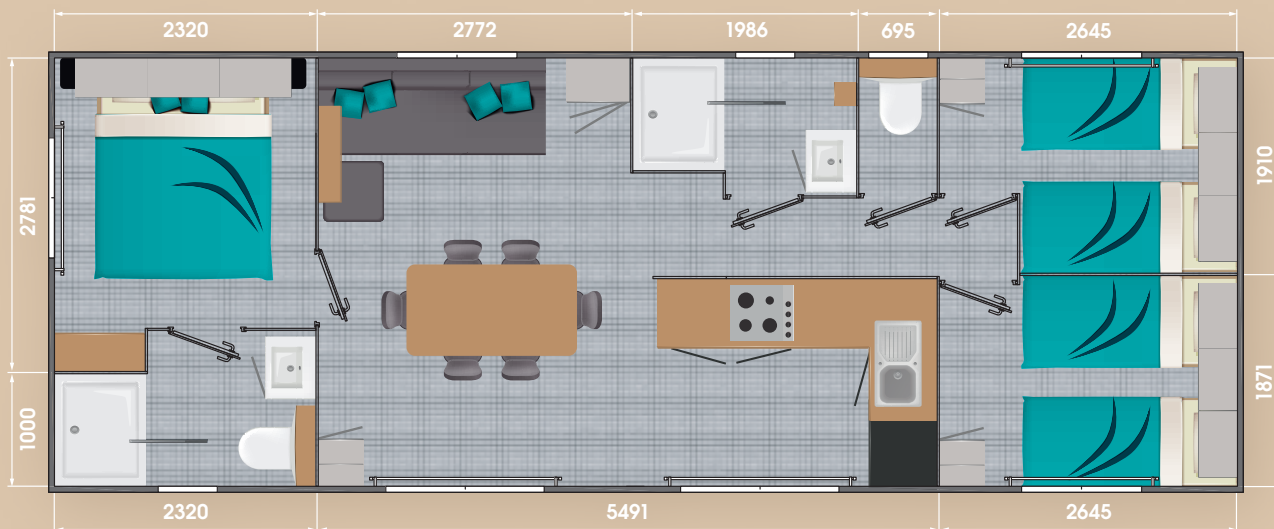

VACANCES CARAÏBES

40 m²

3 CHAMBRES - 2 SALLES D'EAU - 6 À 8 PERSONNES

Modèle présenté en Vacances Privilage

DANS LE SALON-SÉJOUR

- Canapé avec couchage d'appoint
- Pouf amovible
- Table avec piètement acier
- 5 chaises in et outdoor
- 1 chaise pliante
- Convecteur 1500 W
- Placard
- Miroir
- Support TV écran plat

DANS LES CHAMBRES

- Lit chambre parents 140 x 190 cm
- 2 lits chambres enfants 80 x 190 cm
- 2 liseuses orientables dans les chambres
- Meubles hauts dans les chambres
- Penderie et/ou étagères dans les chambres
- Prise USB
- Miroir chambre parents
- Attente électrique convecteurs

DANS LES SALLES D'EAU & WC

- Cabine de douche 100 x 80 cm porte en verre de sécurité
- Meuble de rangement surélevé avec vasque
- Verre imprimé 2 faces sur fenêtres WC et SDE
- Étagère
- Patères
- Attente électrique convecteur SDE
- WC suspendu avec réservoir économique double débit dans la salle d'eau parents, WC suspendu indépendant

10,8 m
LONGUEUR

4,0 m
LARGEUR

EN VERSION BI-PENTE

10,8 m
LONGUEUR

4,1 m
LARGEUR

EN VERSION MONOPENTE

Cuisine présentée en Vacances Privège

Les +