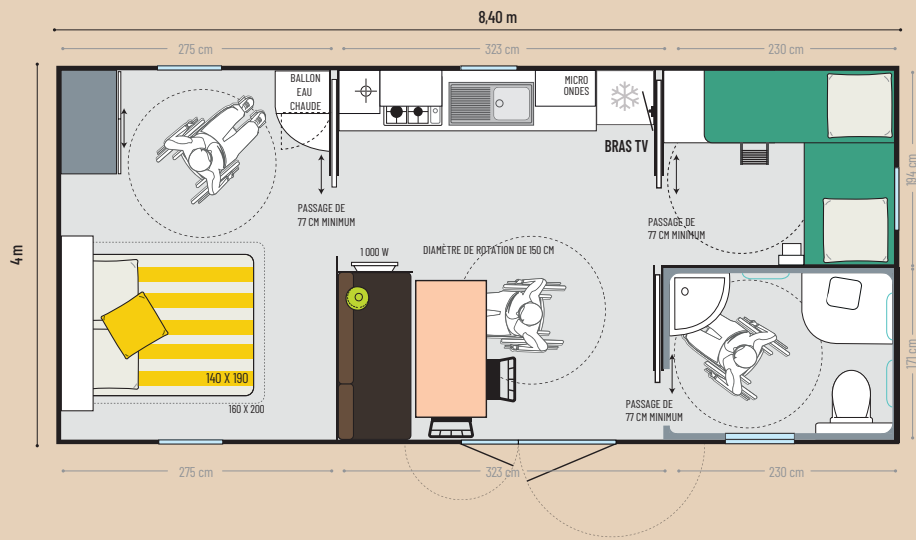

30,50 m<sup>2</sup>\*

4 couchages

8,40 x 4,00 m

1 salle d'eau

### Les TOP options

**Convecteur de 500 W** dans les chambres

**Lit de 160 x 200 cm** dans la chambre parentale sans entraver la circulation.

**Convecteur panneau rayonnant infrarouge** dans la salle d'eau.

\* Dimensions hors tout. Surface plancher intérieur murs. Hauteur 3,45 m

modèle 2 CH

LIFE

### Le séjour

- Table repas d'une hauteur utile de 70 cm avec pieds fixes bois
- Canapé
- 2 chaises in & out empilables noires
- Miroir au dessus du canapé