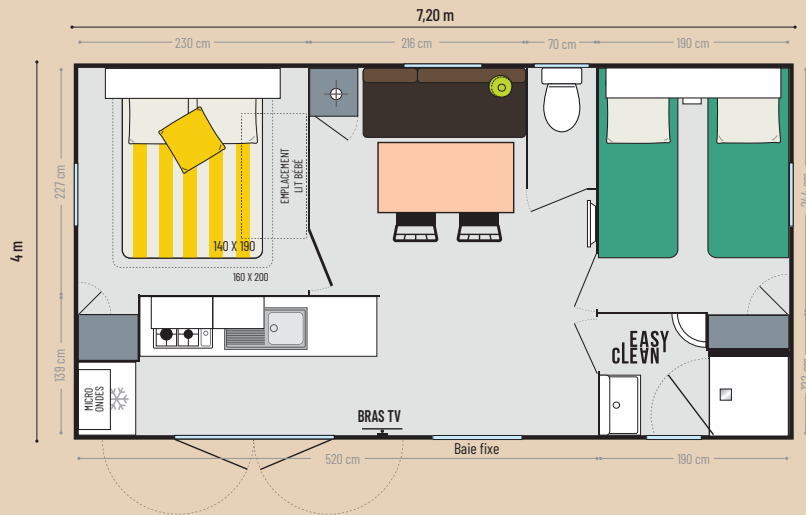

26,10 m²*

4 couchages

7,20 x 4,00 m

1 salle d'eau

Les TOP options

Sèche-serviettes dans la salle d'eau.

Lit haut transversal pour plus de place ou plus de couchages dans la chambre enfants.

Porte à la place de la baie fixe.

* Dimensions hors tout. Surface plancher intérieur murs. Hauteur 3,45 m

modèle 2 CH

SUPER MERCURE RIVIERA

Les points forts

- + Les atouts du Super Mercure et ses espaces optimisés pour la famille
- + Le concept Riviera et sa grande cuisine en L, ouverte sur la terrasse
- + Large baie de 87 cm côté séjour, optionnable en porte

La cuisine

- Caisson pour micro-ondes
- Casseroles grande capacité
- Plaque gaz 4 feux, blanche
- Réfrigérateur table top 115L, basse consommation

Le séjour

- Table repas avec pieds fixes bois
- Canapé
- 2 chaises in & out empilables noires
- Bras TV
- Store enrouleur

La chambre enfants/invités

- Meuble de rangement ouvert en tête de lit
- Étagère ronde
- Chevet à poser
- Penderie
- Rideau occultant

La salle d'eau & WC

- Salle d'eau Easy Clean facile à nettoyer et conçue pour durer
- Bac de douche 80 x 80 cm au toucher soyeux avec seuil extra plat
- Porte de douche et fenêtre en verre dépoli pour plus d'intimité
- Meuble vasque suspendu avec porte-serviettes et étagère intégrés
- Étagères
- WC avec chasse d'eau double débit 3/6 litres