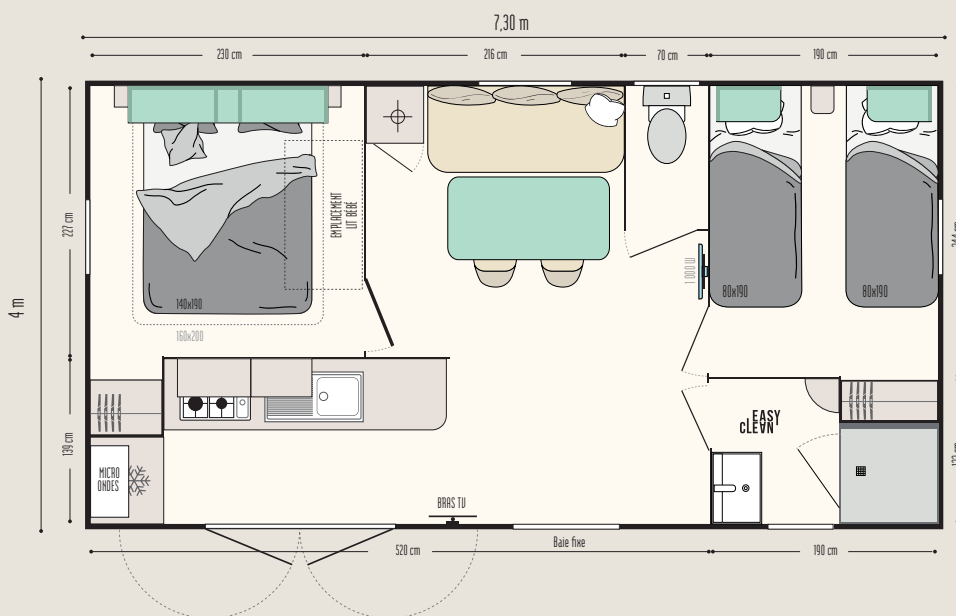

Super Mercure Riviera

IRM
IDÉALE RÉSIDENCE MOBILE

CHATEAUREUX

Le défi d'une
cuisine conviviale
dans un
espace compact

LES POINTS FORTS

- + Les atouts du Super Mercure et ses espaces optimisés pour la famille
- + Le concept Riviera et sa grande cuisine en L ouverte sur la terrasse
- + Large baie de 87 cm côté séjour, optionnable en baie ouvrante

Les TOP options

Sèche-serviettes dans la salle d'eau.
Lit haut transversal pour plus de place ou plus de couchages dans la chambre enfants.
Porte à la place de la baie fixe.

26,10 m²*

4 couchages

7,30 x 4 m

1 salle d'eau