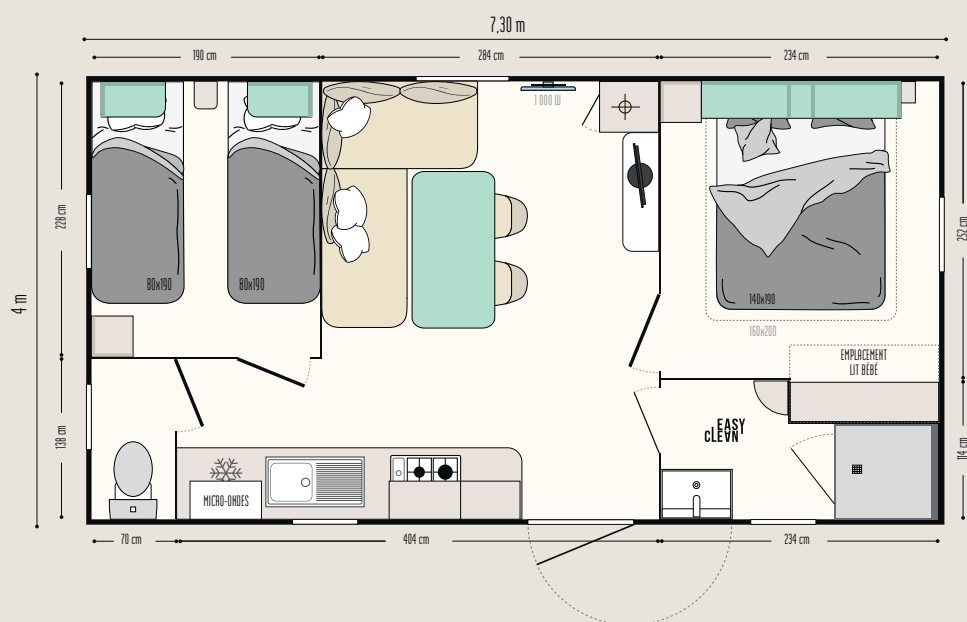

## LES POINTS FORTS

- + Le 26 m<sup>2</sup> incontournable du marché
- + Salon cosy tourné vers son meuble TV
- + Lit 160x200 compatible avec un lit bébé

## Les TOP options

Lit de 160 x 200 cm dans la chambre parentale sans entraver la circulation.  
Lit haut transversal pour plus de place ou plus de couchages.  
Couchage d'appoint dans le canapé pour accueillir 2 personnes de plus.

26,10 m<sup>2</sup>\*

4 couchages

7,30 x 4 m

1 salle d'eau

### LA SALLE D'EAU & WC

- Salle d'eau Easy Clean facile à nettoyer et conçue pour durer
- Bac de douche 80 x 80 cm au toucher soyeux avec seuil extra plat et porte vitrée grande hauteur en verre Sécurité
- Fenêtre de courtoisie en verre dépoli pour plus d'intimité
- Meuble vasque suspendu avec porte-serviettes intégré
- Étagères de rangement
- WC avec chasse d'eau double débit 3/6 litres et isolation phonique renforcée