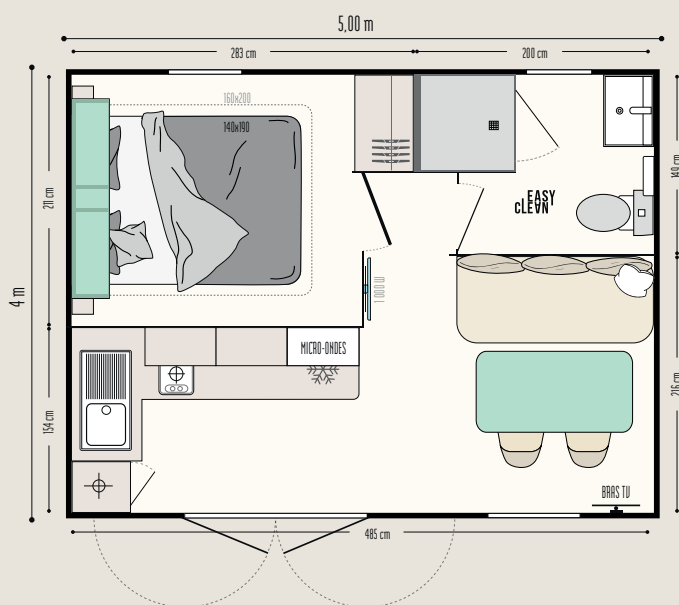

Cahita Riviera

IRM
IDÉALE RÉSIDENCE MOBILE

LE COCON

Les couples
en sont fans

LES POINTS FORTS

- + Concept Riviera de la cuisine d'été avec accès direct à la terrasse
- + Porte double vantail
- + Salon cocooning
- + Grande chambre avec vastes rangements

Les TOP options

Rideau de séparation permettant de moduler le salon en 2e chambre.
Lit de 160 x 200 cm dans la chambre.
Couchage d'appoint dans le salon.

17,80 m²*

2 couchages

5,00 x 4 m

1 salle d'eau