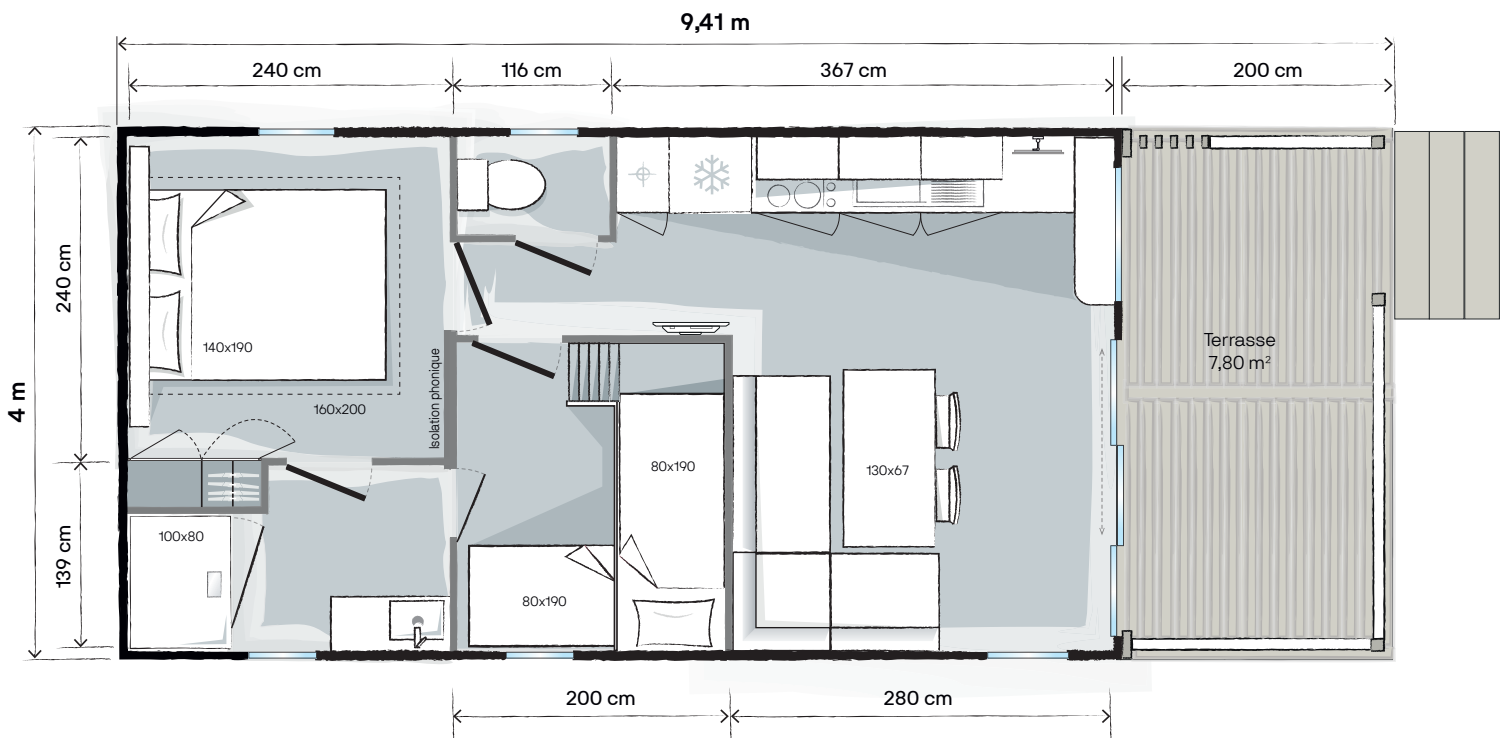

*Dimensions hors tout et surface plancher intérieur murs.