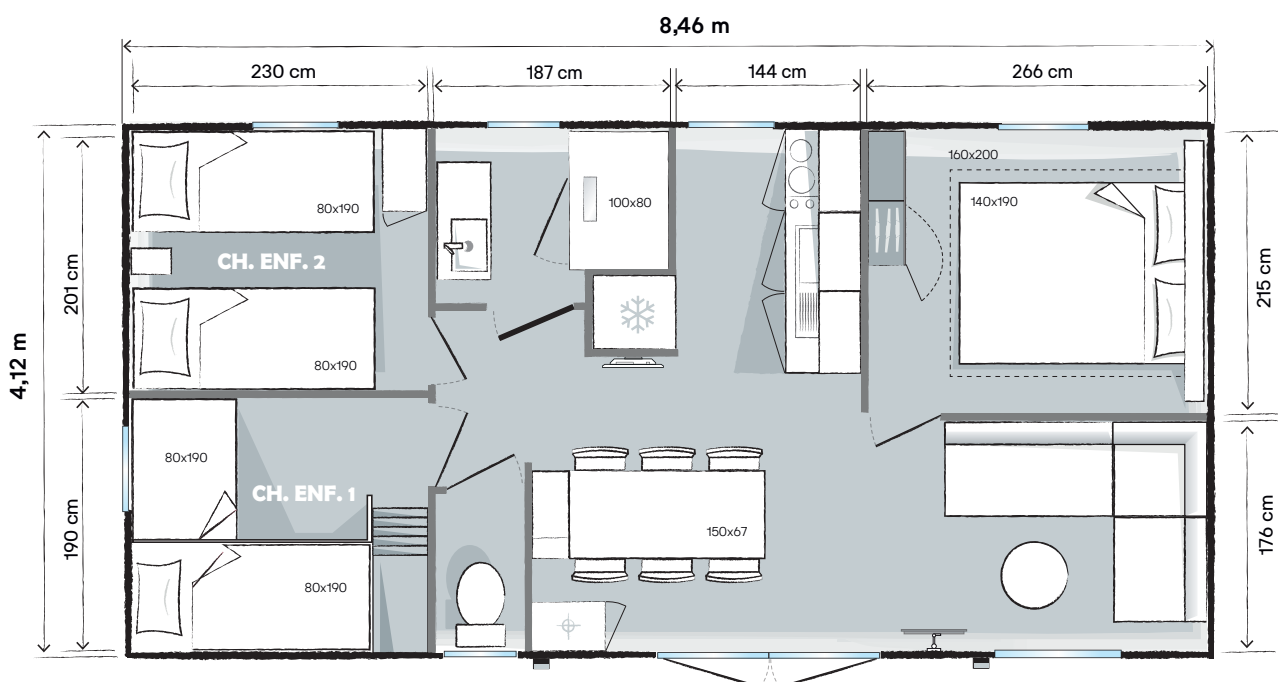

845 3ch

3 CHAMBRES
6 COUCHAGES
32,6 M² SURFACE
8,46 X 4,12 M DIMENSIONS*
2,30 M HAUTEUR INT.
3,52 M HAUTEUR EXT.

NOUVEAU

Le 845 3Ch est présenté en option bardage Eucalyptus façade avant et ouvertures Gris anthracite pignon et façade arrière

ORIGINAL

Le 845 3ch et son implantation spacieuse est le modèle idéal pour les grandes familles. Son salon modulable se transforme en 4^{ème} chambre grâce au rideau de séparation et au lit tiroir en option. Pouvant accueillir jusqu'à 8 personnes, il est doté d'une salle d'eau équipée d'une douche XXL de 100x80 cm. Chacun y trouvera sa place !

SALON / SÉJOUR

- Table haute 150x67 cm et ses 6 tabourets
- Desserte avec niche range-bouteilles
- Placard chauffe-eau
- Canapé modulable
- Bras TV

CHAMBRE PARENTS

- Rideau occultant toute largeur
- Tête de lit alcôve bicolore avec chevets, liseuses et prises intégrés
- Sommier 140x190 cm 18 lattes
- Placard toute hauteur intégré

SALLE D'EAU EASY CLEAN

- Ensemble suspendu : miroir XXL/vasque/rangements de 90 cm de large
- Douche 100x80 cm avec receveur extra-plat et porte vitrée grande hauteur
- Barre de douche ajustable
- Fenêtre avec vitrage de courtoisie dépoli
- Sèche-cheveux