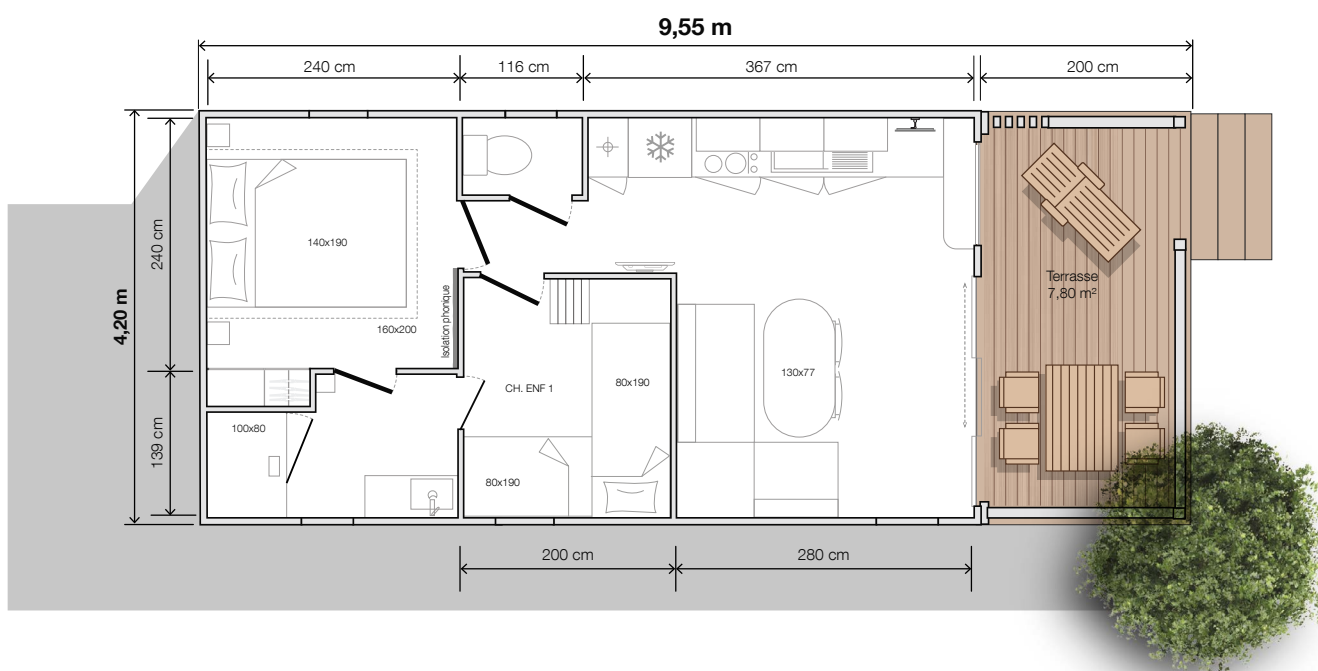

2 Chambres
4 Couchages
28 m² surface
+ 7,80 m² terrasse int.
9,55x4,20 m dimensions*
2,30 m hauteur int.
3,52 m hauteur ext.

* Dimensions hors tout et surface plancher intérieur murs.

AVEC VUE !

C'est une distribution inédite de la partie nuit avec accès direct à la salle d'eau depuis chaque chambre. Le «LIVING» peut être un espace bar pensé pour partager des moments d'échanges et de convivialité. Le design extérieur est sobre et intégrera élégamment vos quartiers Premium avec vue !

Chambre parents

- Rideau occultant toute largeur.
- Tête de lit avec chevets et prises intégrés
- Suspension lumineuse de chaque côté du lit
- Placard toute hauteur intégré avec porte coulissante
- Isolation phonique entre la chambre parents et la chambre enfants

Chambre Mezzanine

- Store enrouleur en toile
- Lit bas 80x190 cm avec liseuse, prise et chevet
- Lit haut 80x190 cm accessible par un escalier
- Éclairage du lit mezzanine par spot au plafond commandé par va & vient
- Penderie lingère sous la mezzanine

Salon / séjour

- Table ovale 130x77 cm avec ses 2 chaises
- Canapé sur pieds
- Suspension lumineuse
- Prise de courant avec port USB
- Store vénitien sur baie fixe
- Grand miroir au-dessus du canapé

Salle d'eau easy clean