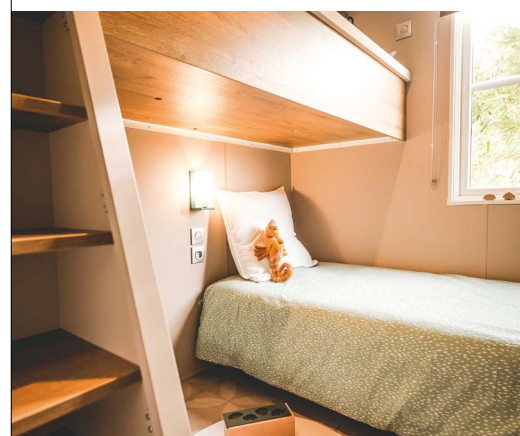

2 Chambres
4 Couchages
28 m² surface
+ 7,80 m² terrasse int.
9,55x4,20 m dimensions*
2,30 m hauteur int.
3,52 m hauteur ext.

* Dimensions hors tout et surface plancher intérieur murs.

AVEC VUE !

C'est une distribution inédite de la partie nuit avec accès direct à la salle d'eau depuis chaque chambre. Le «LIVING» peut être un espace bar pensé pour partager des moments d'échanges et de convivialité. Le design extérieur est sobre et intégrera élégamment vos quartiers Premium avec vue !

Chambre parents

- Rideau occultant toute largeur.
- Tête de lit avec chevets et prises intégrés
- Suspension lumineuse de chaque côté du lit
- Placard toute hauteur intégré avec porte coulissante
- Isolation phonique entre la chambre parents et la chambre enfants

Chambre Mezzanine

- Store enrouleur en toile
- Lit bas 80x190 cm avec liseuse, prise et chevet
- Lit haut 80x190 cm accessible par un escalier
- Éclairage du lit mezzanine par spot au plafond commandé par va & vient
- Penderie lingère sous la mezzanine

- En accès direct depuis chaque chambre
- Meuble vasque surmonté d'un miroir rond XL
- Luminaire en applique
- Colonne de rangement suspendue
- Douche 100x80 cm avec receveur extra-plat et porte vitrée grande hauteur
- Barre de douche ajustable
- Sèche-cheveux
- Fenêtre avec vitrage de courtoisie dépoli