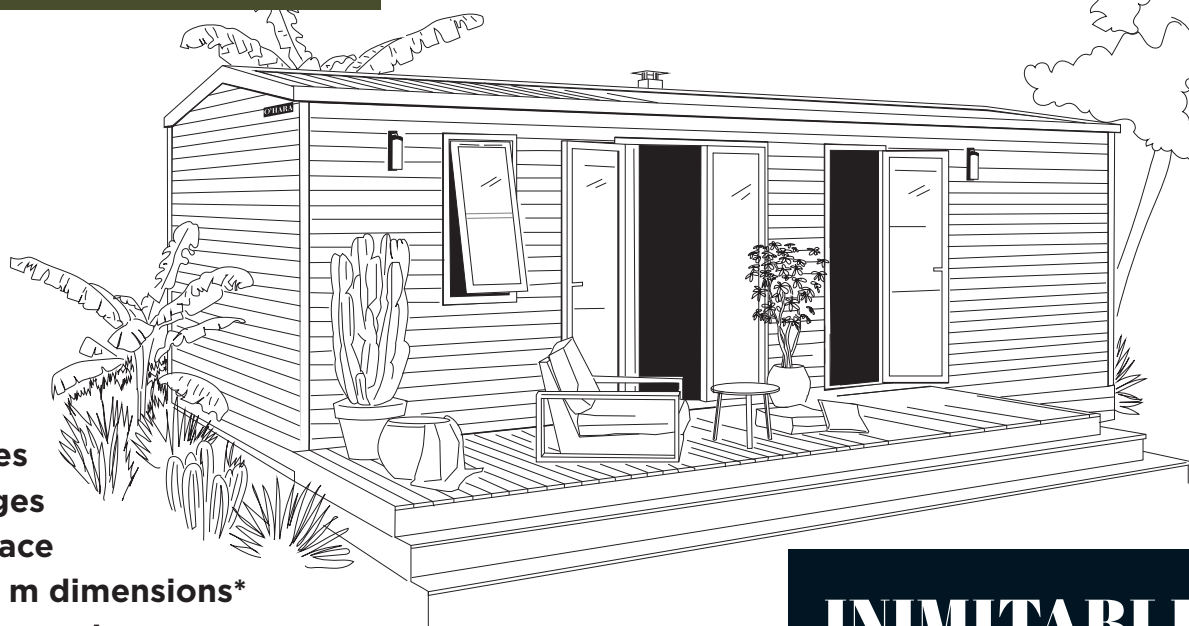

modèle
884 3ch

O'HARA
2024

3 Chambres
6 Couchages
33 m² surface
8,95x4,20 m dimensions*
2,30 m hauteur int.
3,52 m hauteur ext.

* Dimensions hors tout et surface plancher intérieur murs.

INIMITABLE

Le 884 3ch est le modèle 3 chambres grand confort ultra-lumineux. Il bénéficie d'une cuisine en enfilade avec accès direct à la terrasse.

Salles d'eau easy clean

- Meuble vasque surmonté d'un miroir rond XL
- Luminaire en applique
- Colonne de rangement suspendue
- Douche 100x80 cm avec receveur extra-plat et porte vitrée grande hauteur
- Barre de douche ajustable
- Fenêtre avec vitrage de courtoisie dépoli
- Sèche-cheveux