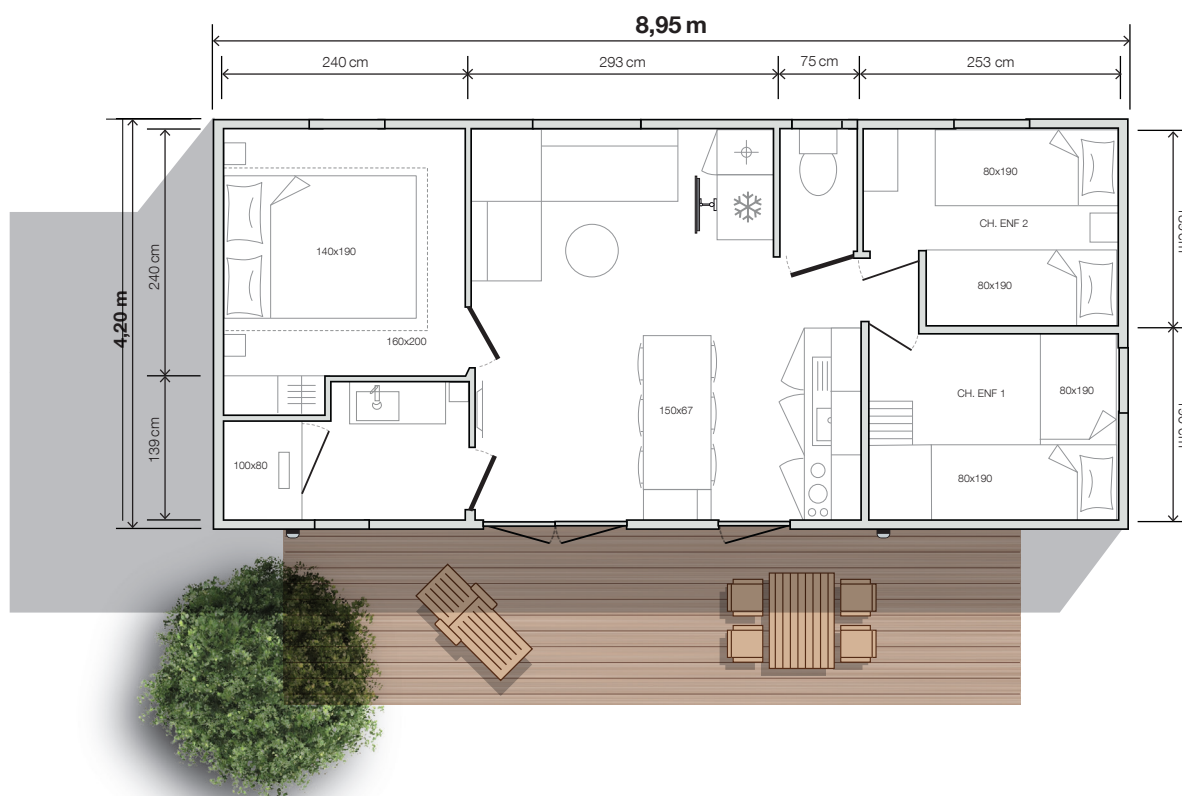

modèle
884 3ch

O'HARA
2024

3 Chambres
6 Couchages
33 m² surface
8,95x4,20 m dimensions*
2,30 m hauteur int.
3,52 m hauteur ext.

* Dimensions hors tout et surface plancher intérieur murs.

INIMITABLE

Le 884 3ch est le modèle 3 chambres grand confort ultra-lumineux. Il bénéficie d'une cuisine en enfilade avec accès direct à la terrasse.

Vous apprécierez sa table haute pour déjeuner ou préparer les repas en toute convivialité.