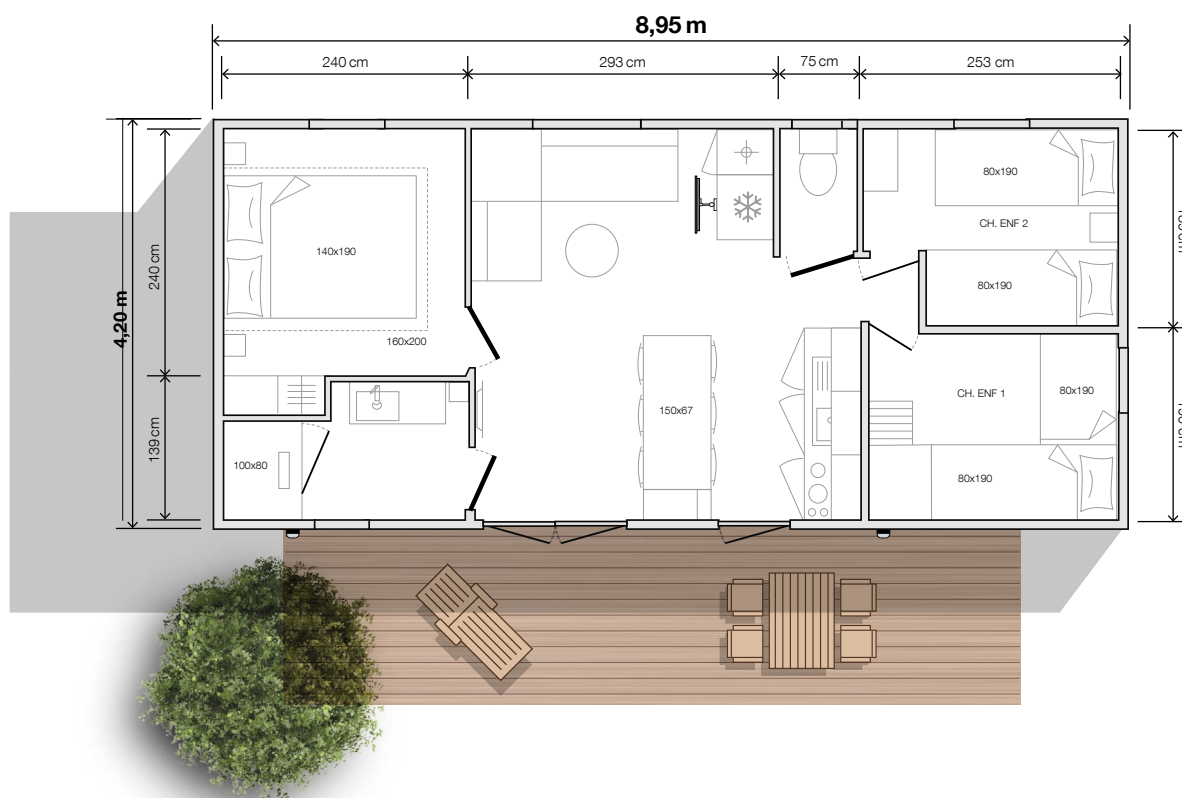

modèle
884 3ch

O'HARA
2022

3 Chambres
6 Couchages
33 m² surface
8,95x4,20 m dimensions*
2,30 m hauteur int.
3,52 m hauteur ext.

* Dimensions hors tout et surface plancher intérieur murs.

INIMITABLE

Le 884 3ch est le modèle 3 chambres grand confort ultra-lumineux. Il bénéficie d'une cuisine en enfilade avec accès direct à la terrasse.

Vous apprécierez sa table haute pour déjeuner ou préparer les repas en toute convivialité.