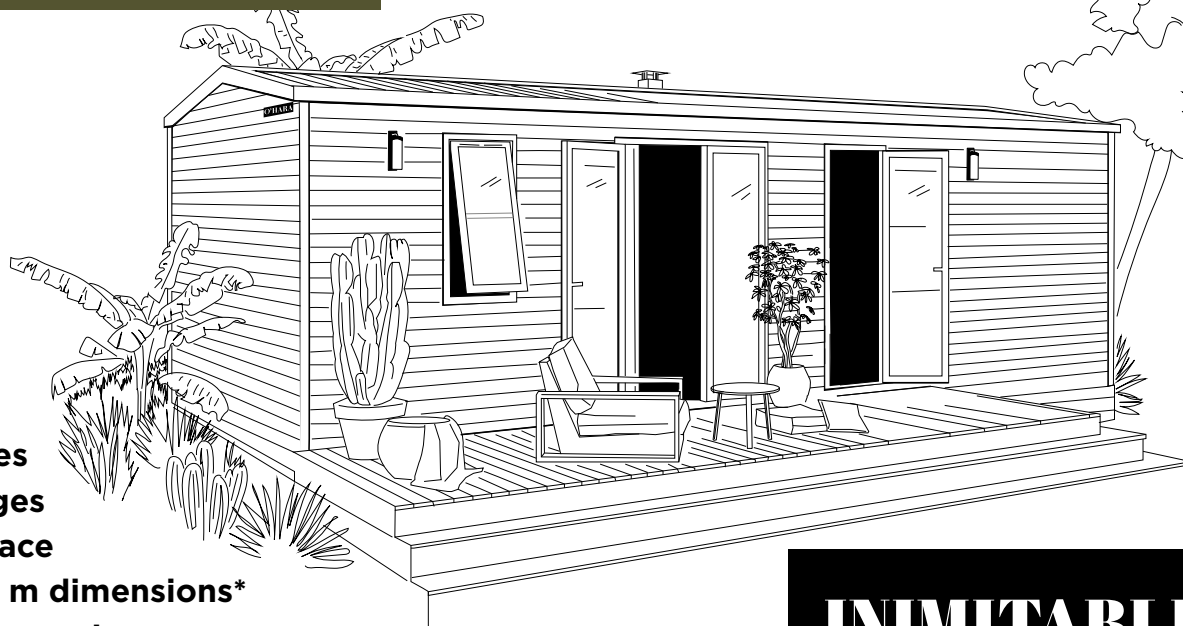

modèle  
**884 3ch**

**O'HARA**  
2022

**3 Chambres**  
**6 Couchages**  
**33 m<sup>2</sup> surface**  
**8,95x4,20 m dimensions\***  
**2,30 m hauteur int.**  
**3,52 m hauteur ext.**

\* Dimensions hors tout et surface plancher intérieur murs.

## INIMITABLE

Le 884 3ch est le modèle 3 chambres grand confort ultra-lumineux. Il bénéficie d'une cuisine en enfilade avec accès direct à la terrasse.

Vous apprécierez sa table haute pour déjeuner ou préparer les repas en toute convivialité.