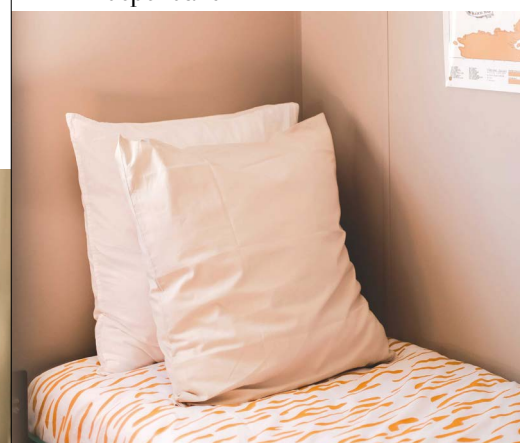

Chambre enfants/invités

- Porte-fenêtre occultée par un rideau
- Sommiers 80x190 cm, 18 lattes
- Chevet à poser et liseuse
- Grand placard penderie
- Coiffeuse/bureau avec prise, miroir et siège d'appoint
- Salle d'eau privative et son WC indépendant