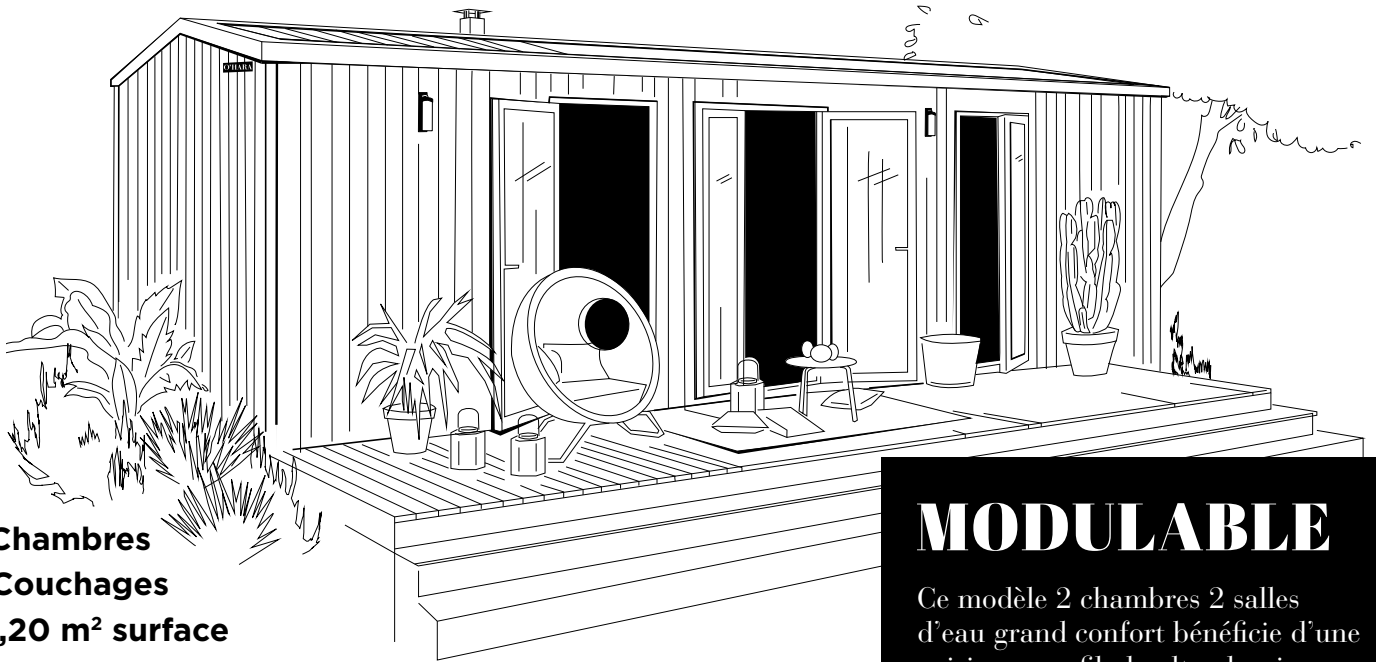

modèle

**865 2ch 2s**

**O'HARA**

2022

**2 Chambres**  
**4 Couchages**  
**33,20 m<sup>2</sup> surface**  
**8,75x4,30 m dimensions\***  
**2,30 m hauteur int.**  
**3,52 m hauteur ext.**

## MODULABLE

Ce modèle 2 chambres 2 salles d'eau grand confort bénéficie d'une cuisine en enfilade ultra-lumineuse grâce à sa baie horizontale ! Modèle idéal pour les familles, il peut aussi se moduler en deux suites totalement indépendantes grâce à son option «pack hôtelier».

\* Dimensions hors tout et surface plancher intérieur murs.

modèle  
**865 2ch 2s**

## Salon / séjour

- Table ovale 130x77 cm et ses 4 chaises
- Canapé sur pieds
- Suspension lumineuse
- Prise de courant avec port USB
- Bras TV

*Données non-contractuelles, le fabricant se réserve le droit de modifier ses produits à tout moment sans préavis. Les éléments de décoration, les micro-ondes et les téléviseurs ne sont pas fournis avec les résidences mobiles.*