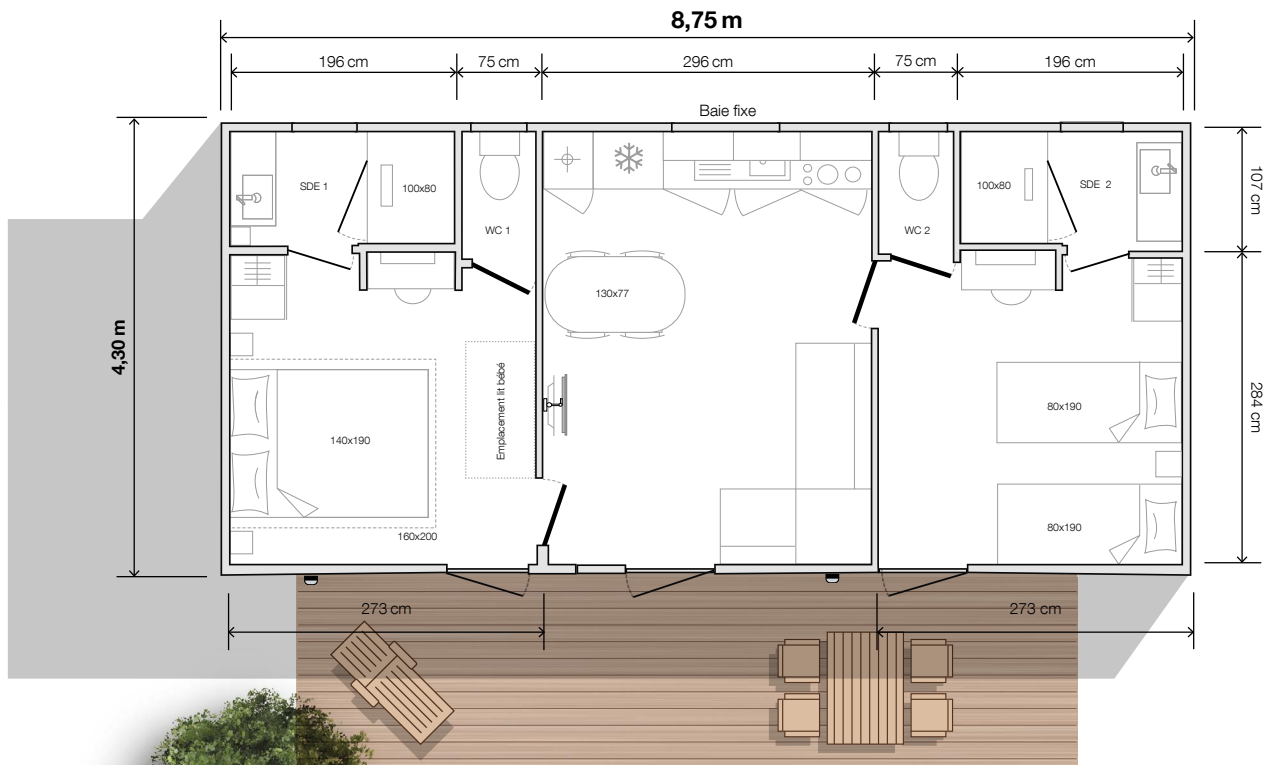

modèle

**865 2ch 2s**

**O'HARA**

2022

**2 Chambres**  
**4 Couchages**  
**33,20 m<sup>2</sup> surface**  
**8,75x4,30 m dimensions\***  
**2,30 m hauteur int.**  
**3,52 m hauteur ext.**

## MODULABLE

Ce modèle 2 chambres 2 salles d'eau grand confort bénéficie d'une cuisine en enfilade ultra-lumineuse grâce à sa baie horizontale ! Modèle idéal pour les familles, il peut aussi se moduler en deux suites totalement indépendantes grâce à son option «pack hôtelier».

\* Dimensions hors tout et surface plancher intérieur murs.

modèle  
**865 2ch 2s**

## Salon / séjour

- Table ovale 130x77 cm et ses 4 chaises
- Canapé sur pieds
- Suspension lumineuse
- Prise de courant avec port USB
- Bras TV

*Données non-contractuelles, le fabricant se réserve le droit de modifier ses produits à tout moment sans préavis. Les éléments de décoration, les micro-ondes et les téléviseurs ne sont pas fournis avec les résidences mobiles.*