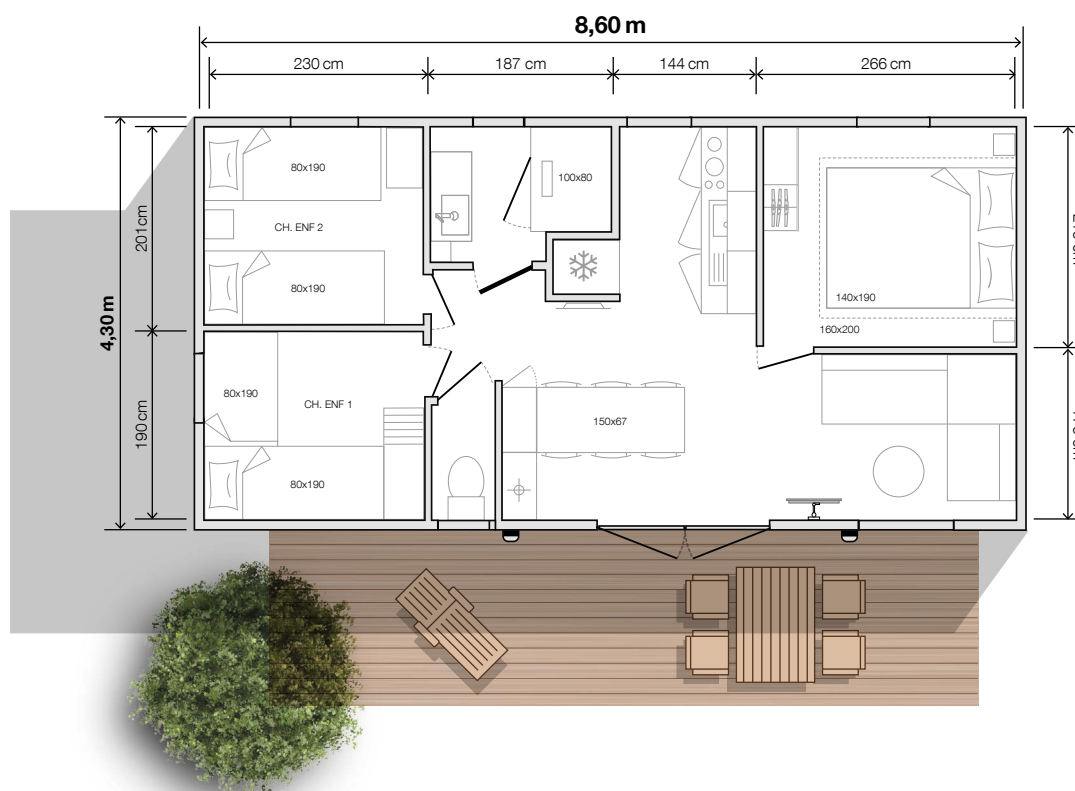

modèle
845 3ch

O'HARA
2022

3 Chambres
6 Couchages
32,6 m² surface
8,60x4,30 m dimensions*
2,30 m hauteur int.
3,52 m hauteur ext.

ORIGINAL

Le 845 3ch et son implantation spacieuse est le modèle idéal pour les grandes familles. Son salon modulable se transforme en 4^e chambre grâce au rideau de séparation et au couchage d'appoint en option. Pouvant accueillir jusqu'à 8 personnes, il est doté d'une salle d'eau équipée d'une douche XXL de 100x80 cm. Chacun y trouvera sa place !

* Dimensions hors tout et surface plancher intérieur murs.

modèle
8453ch

Équipements de série

- Convecteur 1 000 W
- Câblage TV
- Ventilation haute et basse
- Chauffe-eau hydropower
- Disjoncteur général
- Matelas mousse HR35 kg/m³, labellisé OEKO TEX
- Détecteur de fumée garanti 10 ans
- Meubles cuisine sur pieds avec plinthes PVC
- Lino grand passage sans phtalates
- Réfrigérateur congélateur 207 l
- Éclairage 100 % LED
- Évier résine
- Robinetterie haut de gamme certifiée ACS, limiteurs de débit 7 l/min
- Sticker de sensibilisation à l'environnement

- Table haute 150x67 cm et ses 6 tabourets
- Desserte
- Canapé sur pieds
- Suspension lumineuse
- Prise de courant avec port USB
- Bras TV
- Placard chauffe-eau

Ouvrants anthracite intérieur en option (blanc de série)

Salles d'eau easy clean

- Meuble vasque surmonté d'un miroir rond XL
- Luminaire en applique
- Colonne de rangement suspendue
- Douche 100x80 cm avec receveur extra-plat et porte vitrée grande hauteur
- Barre de douche ajustable
- Fenêtre avec vitrage de courtoisie dépoli
- Sèche-cheveux