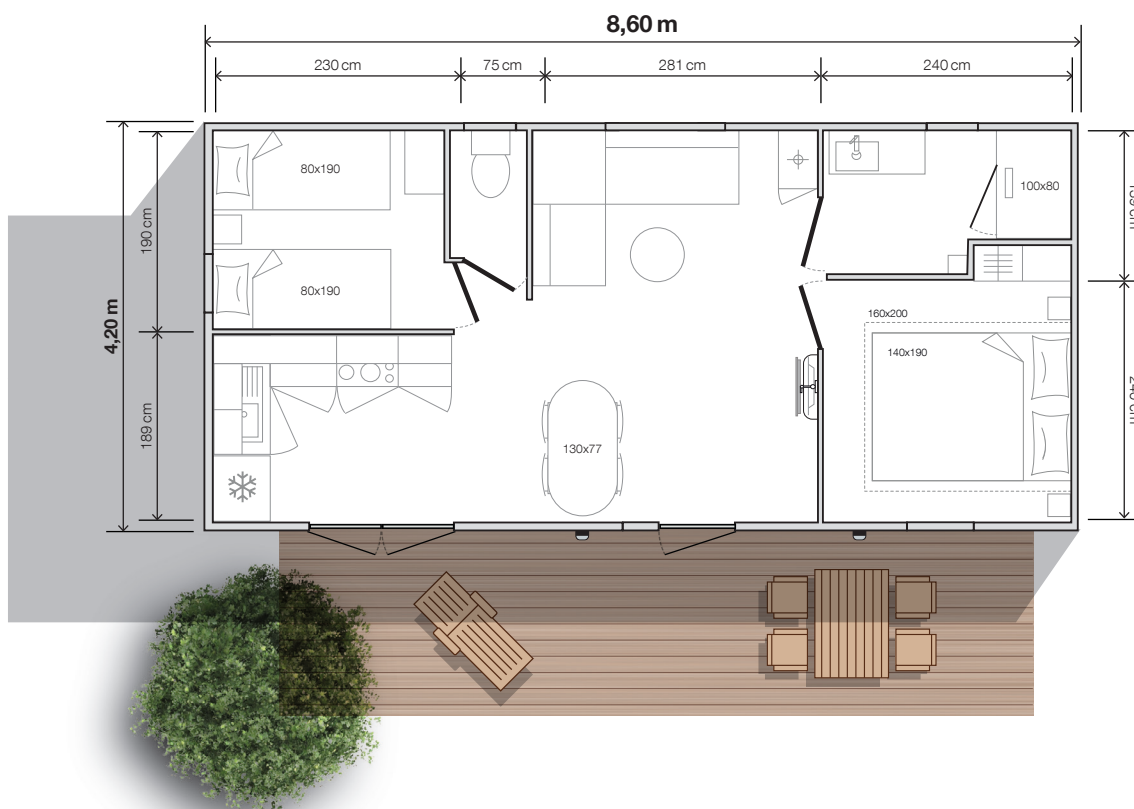

modèle
844 2ch

O'HARA
2024

2 Chambres
4 Couchages
31,60 m² surface
8,60x4,20 m dimensions*
2,30 m hauteur int.
3,52 m hauteur ext.

LUMINEUX

Le 844 2ch est ultra-lumineux grâce à de larges baies vitrées en façade et à sa cuisine d'été ouverte à la convivialité.

Sa salle d'eau EASY CLEAN équipée d'une douche 100x80 cm est idéale pour le confort des vacanciers. La surface du 844 2ch lui permet de s'adapter à toutes les parcelles !

* Dimensions hors tout et surface plancher intérieur murs.

Salon / séjour

- Table ovale 130x77 cm et ses 4 chaises
- Canapé sur pieds
- Suspension lumineuse
- Prise de courant avec port USB
- Bras TV et tablette en dessous
- Table basse
- Placard chauffe-eau

Chambre parents

- Meuble vasque surmonté d'un miroir rond XL
- Luminaire en applique
- Colonne de rangement suspendue
- Douche 100x80 cm avec receveur extra-plat et porte vitrée grande hauteur
- Barre de douche ajustable
- Fenêtre avec vitrage de courtoisie dépoli
- Sèche-cheveux