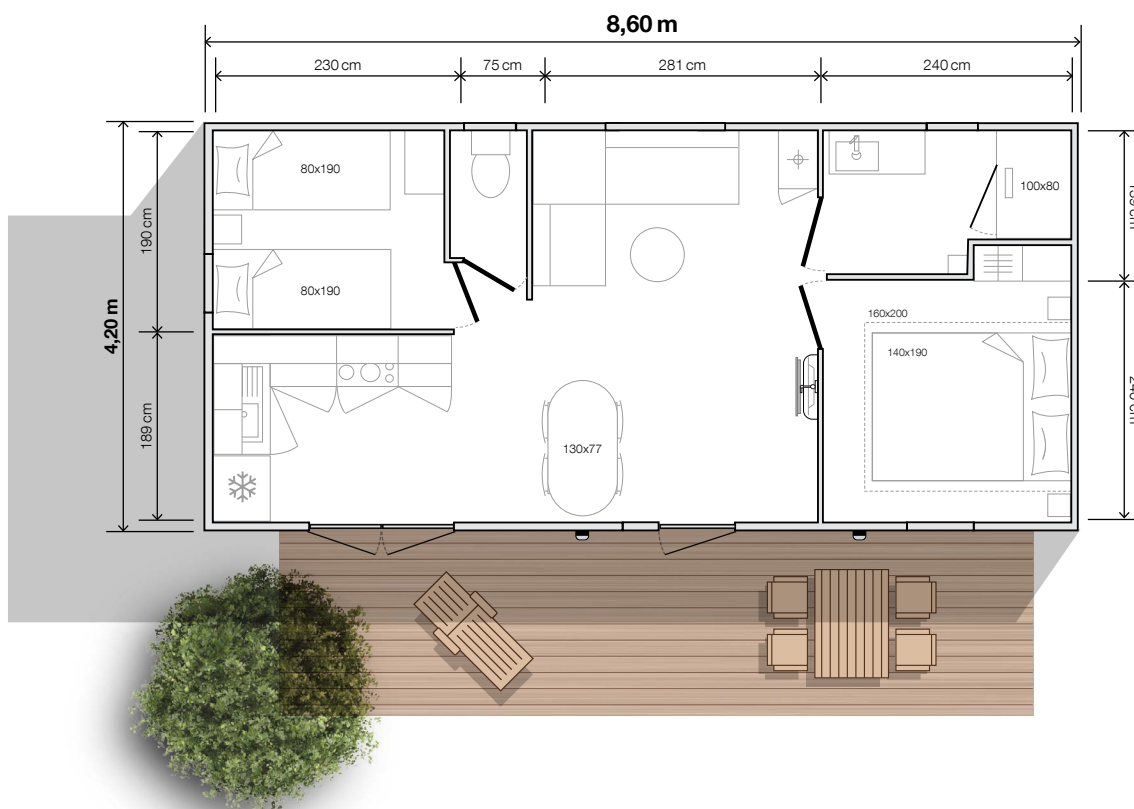

modèle
844 2ch

O'HARA
2022

2 Chambres
4 Couchages
31,60 m² surface
8,60x4,20 m dimensions*
2,30 m hauteur int.
3,52 m hauteur ext.

LUMINEUX

Le 844 2ch est ultra-lumineux grâce à de larges baies vitrées en façade et à sa cuisine d'été ouverte à la convivialité.

Sa salle d'eau EASY CLEAN équipée d'une douche 100x80 cm est idéale pour le confort des vacanciers. La surface du 844 2ch lui permet de s'adapter à toutes les parcelles !

* Dimensions hors tout et surface plancher intérieur murs.