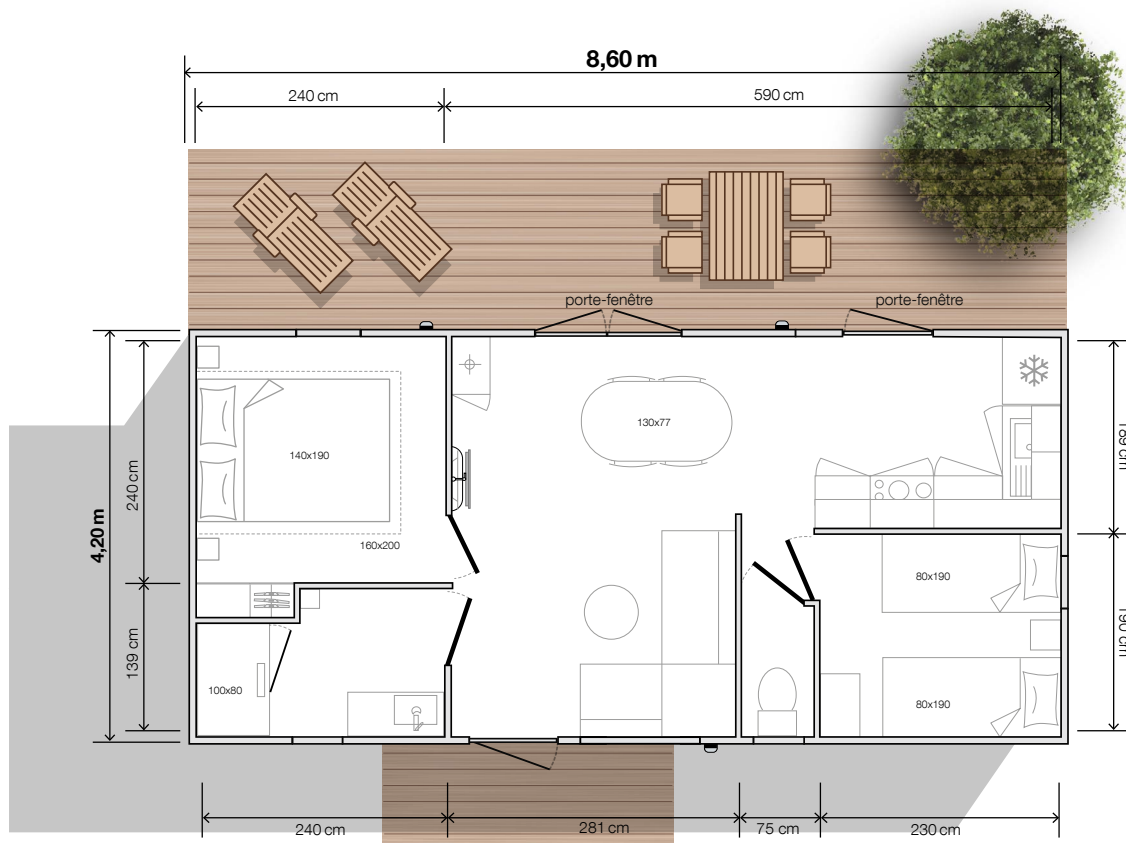

modèle

844 2ch

Côté Jardin

O'HARA

2022

2 Chambres

4 Couchages

31,60 m² surface

8,60x4,20 m dimensions*

2,30 m hauteur int.

3,52 m hauteur ext.

AMBITIEUX

L'implantation du 844 2ch «Côté Jardin», avec sa cuisine d'été ouverte vers la terrasse arrière du mobil-home et sa salle d'eau EASY CLEAN équipée d'une douche 100x80 cm, flirte avec les codes de l'habitat haut de gamme ! Ce modèle est une invitation à repenser la vie dans l'intimité arrière du mobil-home.

* Dimensions hors tout et surface plancher intérieur murs.

Équipements de série

- Convecteur 1000 W
- Câblage TV
- Ventilation haute et basse
- Chauffe-eau hydropower
- Disjoncteur général
- Matelas mousse HR35 kg/m³, labellisé OEKO TEX
- Détecteur de fumée garanti 10 ans
- Meubles cuisine sur pieds avec plinthes PVC
- Lino grand passage sans phtalates
- Réfrigérateur congélateur 207 l
- Éclairage 100 % LED
- Évier résine
- Robinetterie haut de gamme certifiée ACS, limiteurs de débit 7 l/min
- Sticker de sensibilisation à l'environnement

Salon / séjour

- Table ovale 130x77 cm et ses 4 chaises
- Canapé sur pieds
- Suspension lumineuse
- Prise de courant avec port USB
- Bras TV et tablette en dessous
- Table basse
- Placard chauffe-eau

Options idéales