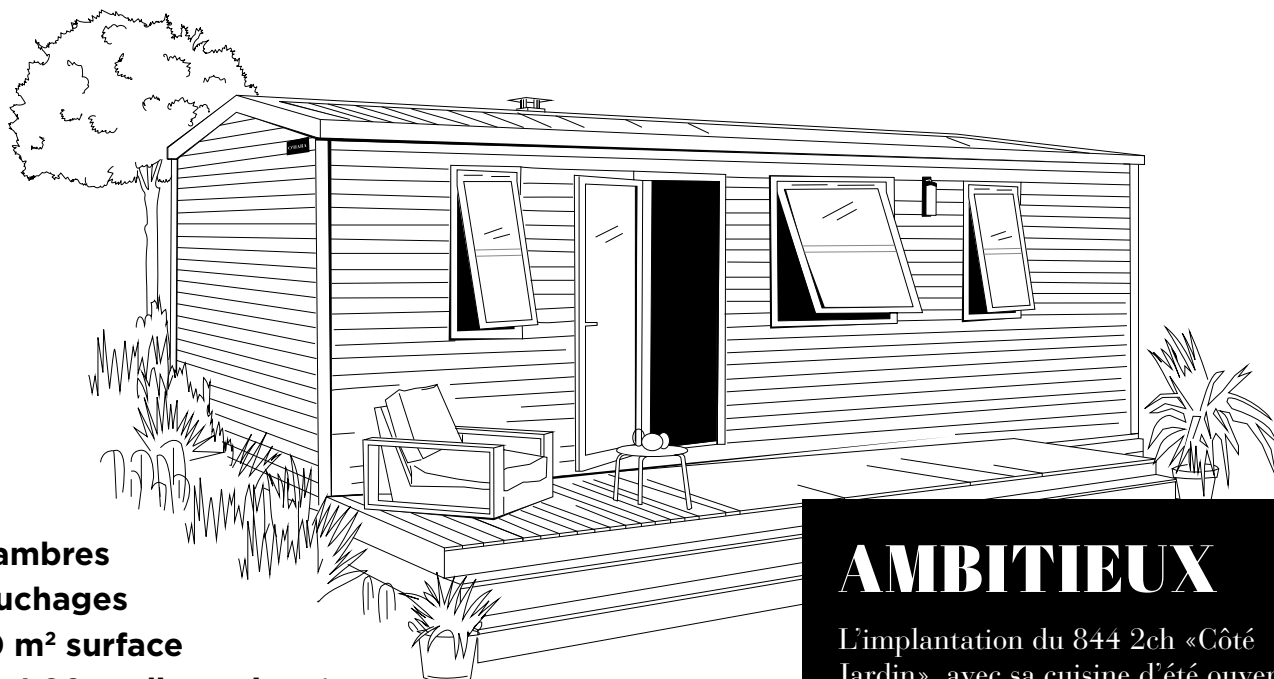

modèle

844 2ch

Côté Jardin

O'HARA

2022

2 Chambres

4 Couchages

31,60 m² surface

8,60x4,20 m dimensions*

2,30 m hauteur int.

3,52 m hauteur ext.

AMBITIEUX

L'implantation du 844 2ch «Côté Jardin», avec sa cuisine d'été ouverte vers la terrasse arrière du mobil-home et sa salle d'eau EASY CLEAN équipée d'une douche 100x80 cm, flirte avec les codes de l'habitat haut de gamme ! Ce modèle est une invitation à repenser la vie dans l'intimité arrière du mobil-home.

Salon / séjour

- Table ovale 130x77 cm et ses 4 chaises
- Canapé sur pieds
- Suspension lumineuse
- Prise de courant avec port USB
- Bras TV et tablette en dessous
- Table basse
- Placard chauffe-eau

Options idéales