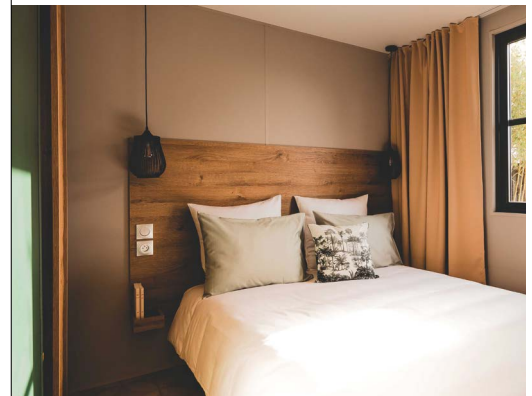

Salon / séjour

- Table ovale 130x77 cm et ses 4 chaises
- Canapé sur pieds
- Suspension lumineuse
- Prise de courant avec port USB
- Bras TV et tablette en dessous
- Table basse
- Placard chauffe-eau

Options idéales

- Lit 160x200 cm
- Miroir plain-pied dans la chambre parents
- Chambre mezzanine
- Enceinte musicale connectée

Données non-contractuelles, le fabricant se réserve le droit de modifier ses produits à tout moment sans préavis. Les éléments de décoration, les micro-ondes et les téléviseurs ne sont pas fournis avec les résidences mobiles.

Chambre parents

- Rideau occultant toute largeur
- Tête de lit avec chevets et prises intégrés
- Suspension lumineuse de chaque côté du lit
- Sommier 140x190 cm, 18 lattes
- Placard toute hauteur intégré avec porte coulissante

Chambre enfants

- Store enrouleur en toile
- Colonne de rangement avec bac intégré
- Sommiers 80x190 cm, 18 lattes
- Chevet à poser et liseuse

Salle d'eau easy clean

- Meuble vasque surmonté d'un miroir rond XL
- Luminaire en applique
- Colonne de rangement suspendue
- Douche 100x80 cm avec receveur extra-plat et porte vitrée grande hauteur
- Barre de douche ajustable
- Fenêtre avec vitrage de courtoisie dépoli
- Sèche-cheveux