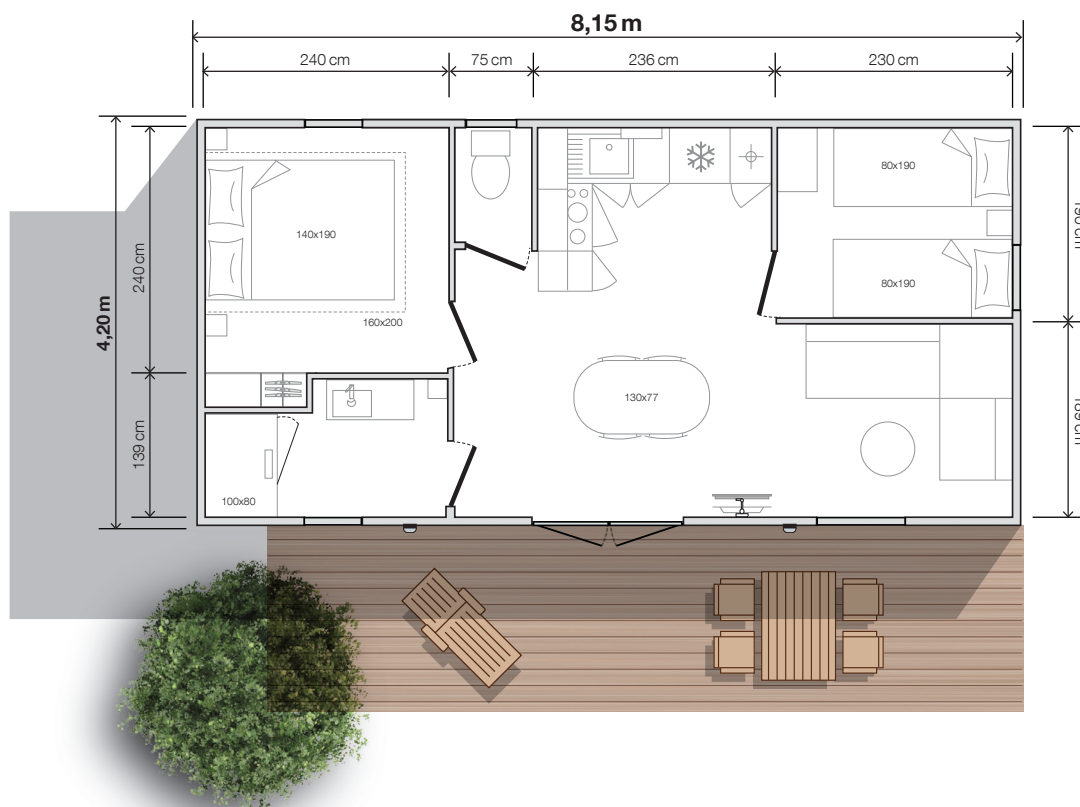

2 Chambres
4 Couchages
29,90 m² surface
8,15x4,20 m dimensions*
2,30 m hauteur int.
3,52 m hauteur ext.

* Dimensions hors tout et surface plancher intérieur murs.

AUDACIEUX

La configuration du 804 2ch est inégalée en matière de confort et de circulation. Son atout tendance c'est un salon face à la nature environnante propice à la contemplation. Modulable en 3^e chambre grâce aux options rideau de séparation et couchage d'appoint.

Salon / séjour

- Table ovale 130x77 cm avec ses 4 chaises
- Canapé sur pieds
- Suspension lumineuse
- Prise de courant avec port USB
- Table basse
- Bras TV et tablette en dessous
- Baie fixe (porte-fenêtre en option)

O'HARA

2022

Chambre parents

- Rideau occultant toute largeur
- Tête de lit avec chevets et prises intégrés
- Suspension lumineuse de chaque côté du lit
- Sommier 140x190 cm, 18 lattes
- Placard toute hauteur intégré avec porte coulissante

Chambre enfants

- Store enrouleur en toile
- Colonne de rangement avec bac intégré
- Sommiers 80x190 cm, 18 lattes
- Chevet à poser
- Liseuse

Salle d'eau easy clean

- Meuble vasque surmonté d'un miroir rond XL
- Luminaire en applique
- Colonne de rangement suspendue
- Douche 100x80 cm avec receveur extra-plat et porte vitrée grande hauteur
- Barre de douche ajustable
- Sèche-cheveux
- Fenêtre avec vitrage de courtoisie dépoli