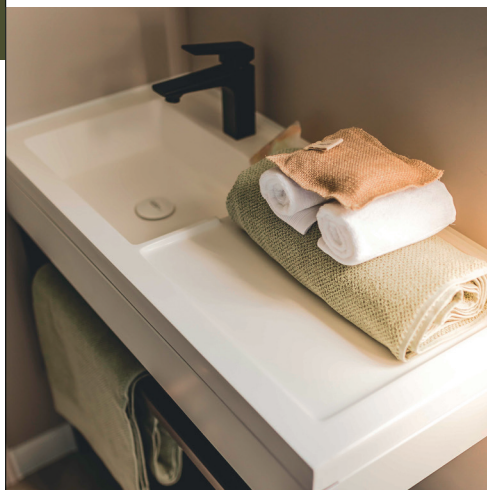

modèle
804 2ch

Équipements de série

- Convecteur 1 000 W
- Câblage TV
- Ventilation haute et basse
- Chauffe-eau hydropower
- Disjoncteur général
- Matelas mousse HR35 kg/m³, labellisé OEKO TEX
- Détecteur de fumée garanti 10 ans
- Meubles cuisine sur pieds avec plinthes PVC
- Lino grand passage sans phtalates
- Réfrigérateur congélateur 207 l
- Éclairage 100 % LED
- Évier résine
- Robinetterie haut de gamme certifiée ACS avec limiteurs de débit 7 l/min
- Sticker de sensibilisation à l'environnement

Salon / séjour

- Table ovale 130x77 cm avec ses 4 chaises
- Canapé sur pieds
- Suspension lumineuse
- Prise de courant avec port USB
- Table basse
- Bras TV et tablette en dessous
- Baie fixe (porte-fenêtre en option)

Chambre enfants

- Store enrouleur en toile
- Colonne de rangement avec bac intégré
- Sommiers 80x190 cm, 18 lattes
- Chevet à poser
- Liseuse

Salle d'eau easy clean

- Meuble vasque surmonté d'un miroir rond XL
- Luminaire en applique
- Colonne de rangement suspendue
- Douche 100x80 cm avec receveur extra-plat et porte vitrée grande hauteur
- Barre de douche ajustable
- Sèche-cheveux
- Fenêtre avec vitrage de courtoisie dépoli