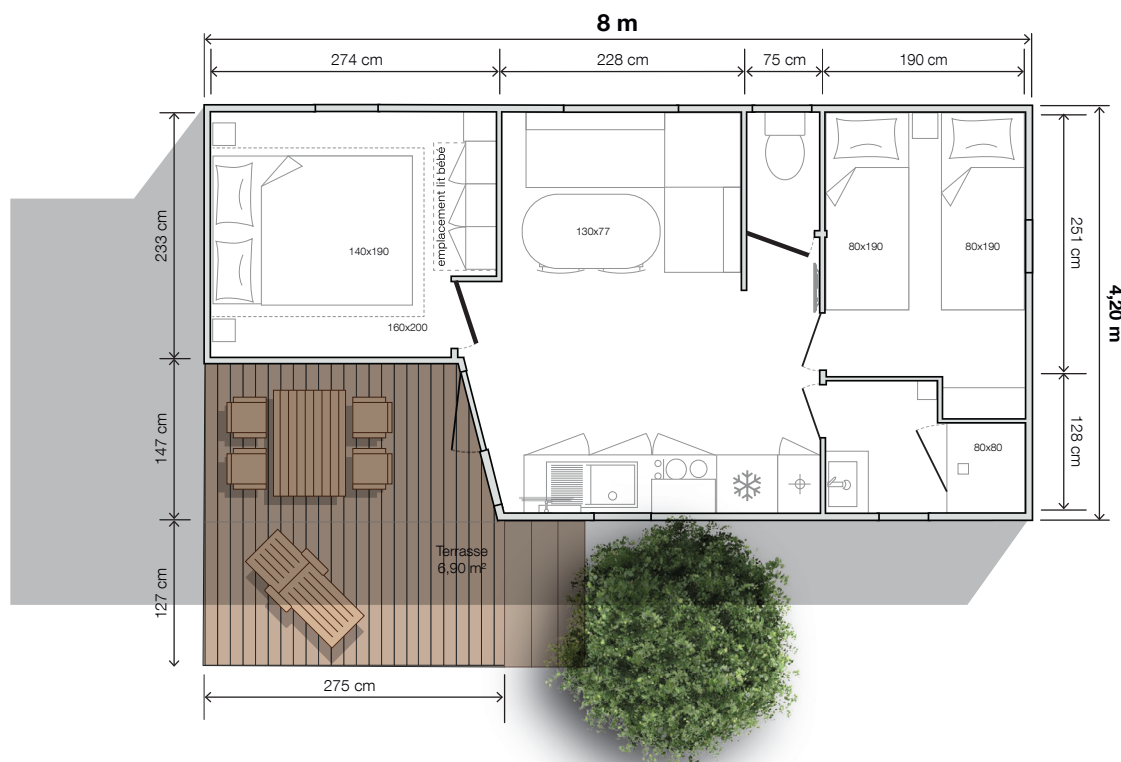

**2 Chambres**  
**4 Couchages**  
**25,60 m<sup>2</sup> surface +**  
**6,90 m<sup>2</sup> terrasse int.**  
**8x4,20 m dimensions\***  
**2,30 m hauteur int.**  
**3,52 m hauteur ext.**

\* Dimensions hors tout et surface plancher intérieur murs.

## Salon / séjour

- Table ovale 130x77 cm
- 2 chaises
- Canapé sur pieds
- Suspension lumineuse
- Prise de courant avec port USB

## Salle d'eau easy clean

- Meuble vasque surmonté d'un miroir rond XL
- Luminaire en applique
- Douche 80x80 cm avec receveur extra-plat et porte vitrée grande hauteur
- Barre de douche ajustable
- Colonne de rangement suspendue
- Fenêtre avec vitrage de courtoisie dépoli
- Sèche-cheveux