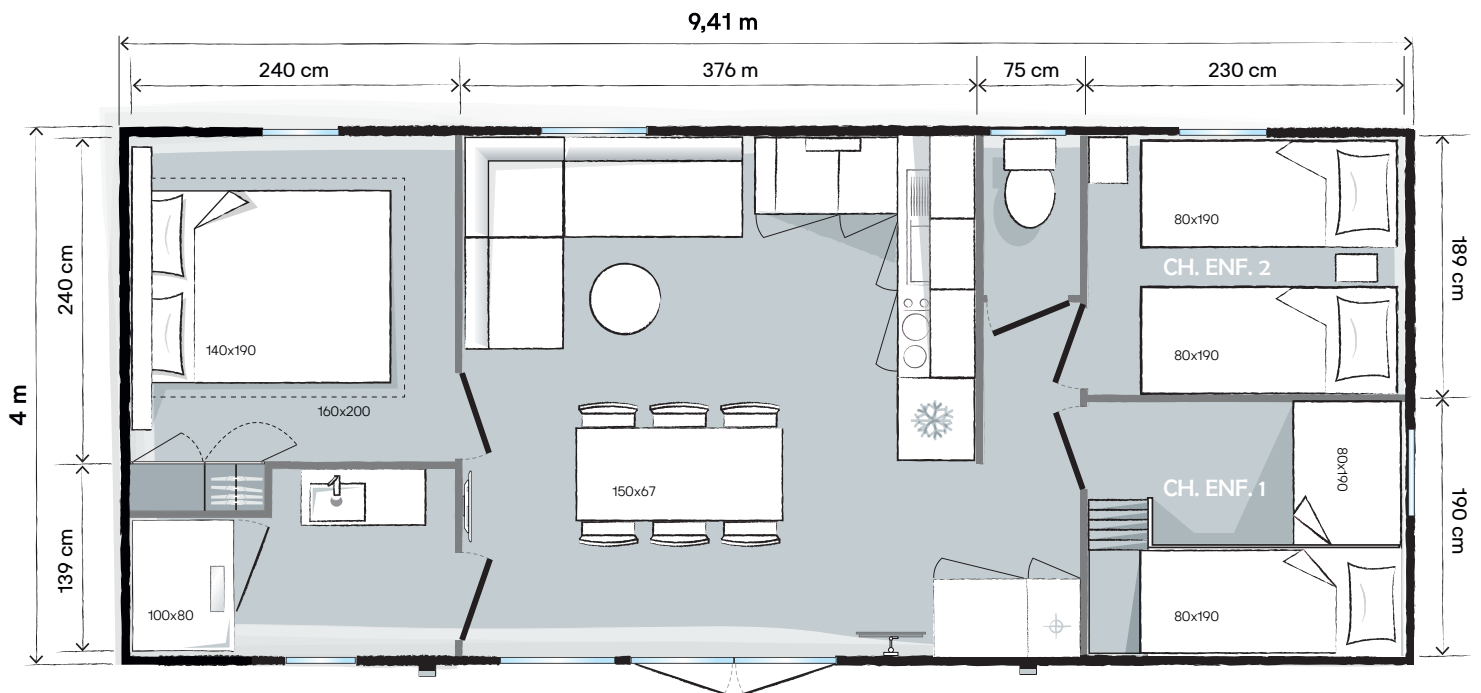

944 3ch

Le 944 3Ch est présenté en option bardage Grizzli pose verticale 4 faces

Snappez pour explorer le 944 3ch en visite virtuelle 360°

3 CHAMBRES
6 COUCHAGES
35,3 M² SURFACE
9,41 X 4 M DIMENSIONS*
2,30 M HAUTEUR INT.
3,52 M HAUTEUR EXT.

*Dimensions hors tout et surface plancher intérieur murs.

9443ch

O'HARA
2021

LES ÉQUIPEMENTS DE SÉRIE

- Convecteur 1000W
- Câblage TV
- Ventilation haute et basse
- Chauffe-eau hydropower
- Disjoncteur général
- Minuterie sur l'éclairage extérieur
- Matelas mousse HR35kg/m³, labellisé OEKO TEX
- Détecteur de fumée garanti 10 ans
- Meubles cuisine sur pieds avec plinthes PVC
- Lino grand passage sans phtalates
- Contacteur à clef
- Réfrigérateur congélateur 207L A+
- Eclairage 100% LED
- Evier résine
- Robinetterie haut de gamme certifiée ACS avec limiteurs de débit 7l/min
- Sticker de sensibilisation à l'environnement

SALON / SÉJOUR

- Table haute 150x67 cm et ses 6 tabourets
- Canapé modulable
- Table basse
- Bras TV
- Placard de rangement XXL pouvant accueillir un lave-linge en option

CHAMBRE PARENTS

- Rideau occultant toute largeur.
- Tête de lit alcôve bicolore avec chevets, liseuses et prises intégrés
- Sommier 140x190 cm 18 lattes
- Placard toute hauteur intégré

SALLE D'EAU EASY CLEAN

- Ensemble suspendu : miroir XXL/vasque/rangements de 90 cm de large
- Douche 100x80 cm avec receveur extra-plat et porte vitrée grande hauteur
- Barre de douche ajustable
- Fenêtre avec vitrage de courtoisie dépoli
- Sèche-cheveux