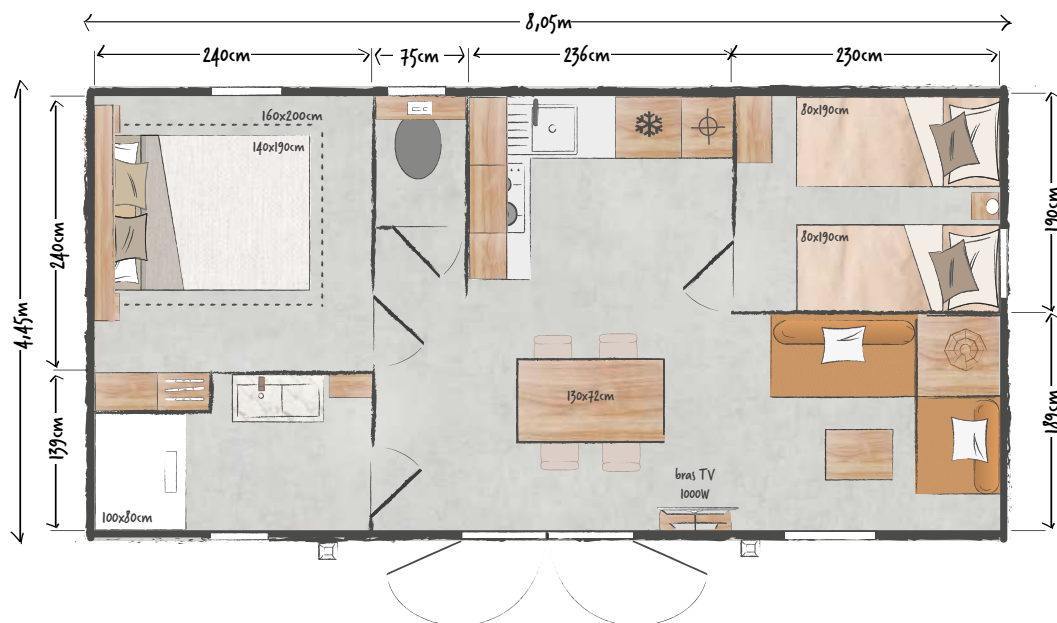

Modèle présenté avec l'option bardage 4 faces imprimé Bois blond, pose verticale

2 Chambres

4 Couchages

29.90 m² surface

8,05x4,45 m dimensions*

2,30 m hauteur int.

3,59 m hauteur ext.

AUDACIEUX

La configuration du 804 2 CH est inégalée en matière de confort et de circulation. Son atout tendance c'est un salon face à la nature environnante propice à la contemplation. Modulable en 3e chambre grâce aux options rideau de séparation et couchage d'appoint.

* Dimensions hors tout et surface plancher intérieur murs.

modèle 804 2CH

Porte-fenêtre en option

DE SÉRIE

- Ensemble gouttière/descente rond et métallisé
- Convecteur 1 000 W
- Câblage TV
- Ventilation haute et basse
- Chauffe-eau hydropower
- Disjoncteur général
- Matelas mousse HR35 kg/m³, labellisé OEKO TEX
- Détecteur de fumée garanti 10 ans
- Meubles cuisine sur pieds avec plinthes PVC
- Lino grand passage sans phtalates
- Réfrigérateur congélateur
- Éclairage 100 % LED
- Robinetterie haut de gamme certifiée ACS, mitigeurs cartouche C3 à position centrale froide et limiteur de débit 7l/min (évier et vasque)
- Isolation renforcée plancher 100mm et toit 200mm - laine de verre GR40
- WC suspendus

SALON / SÉJOUR

- Table rectangulaire 130x72 cm avec ses 4 chaises empilables in & out
- Canapé d'angle sur pieds avec table basse intégrée
- Suspension lumineuse
- Prise de courant avec port USB
- Table basse
- Bras TV et tablette en dessous
- Baie fixe (porte-fenêtre en option)